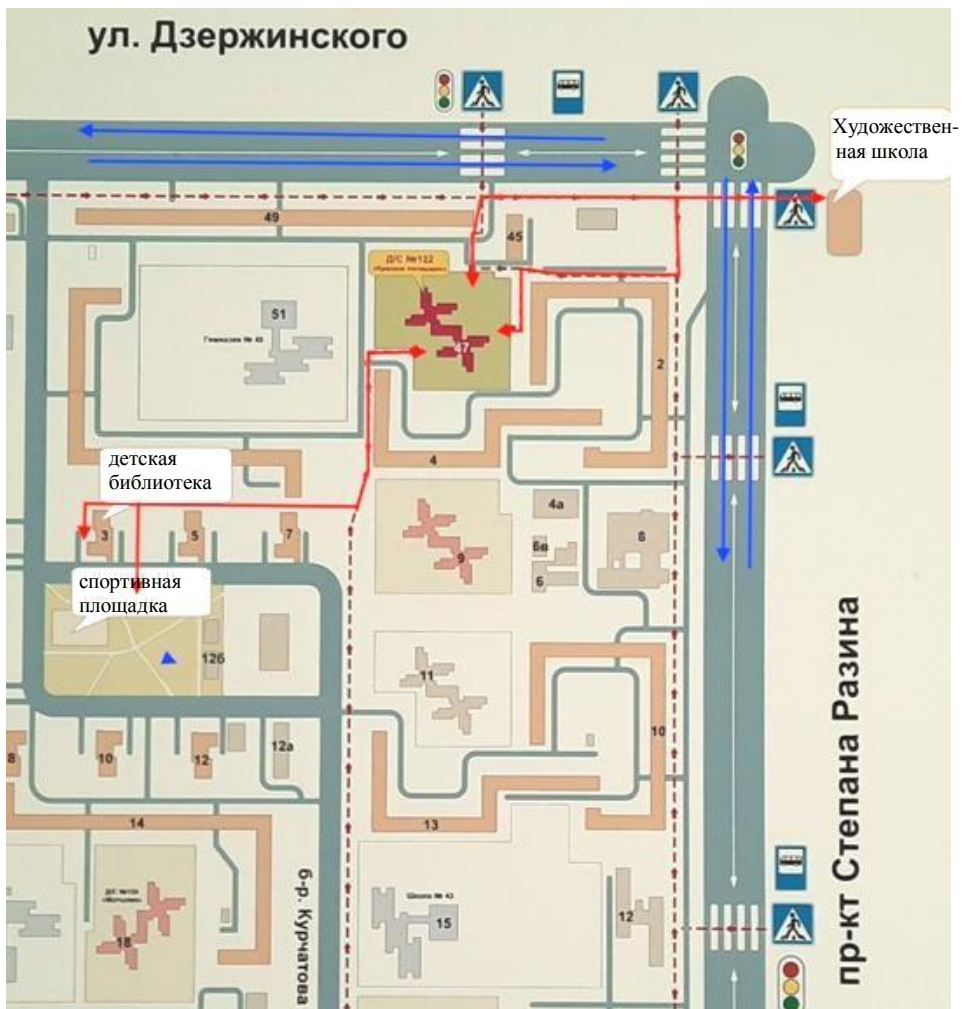

➤ Маршруты движения организованных групп обучающихся от детского сада к объектам следования

Маршруты движения организованных групп детей от ДОО к художественной школе, детской библиотеке, спортивной площадке.

1. Условные обозначения:
2. Движение транспорта
   - Направление безопасного движения детей
   - Проезжая часть