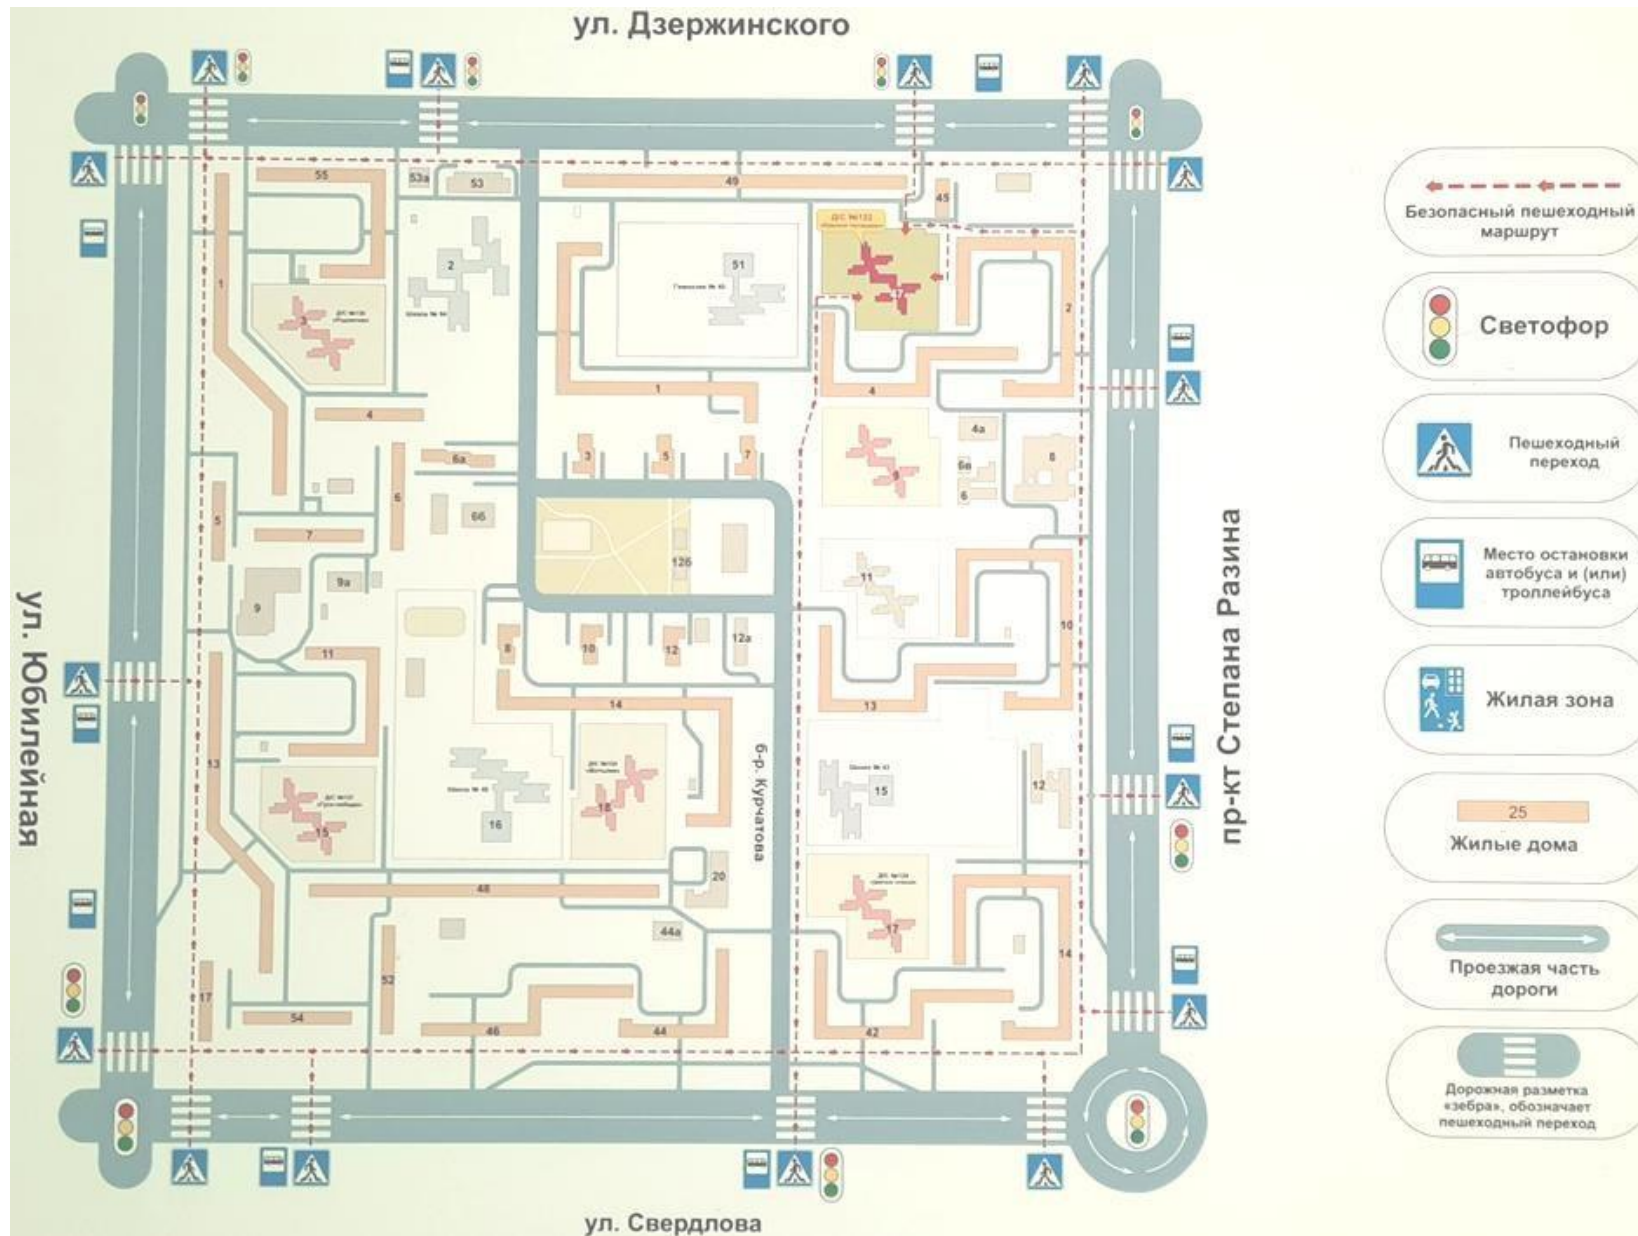

## II. План-схемы детского сада.

- район расположения детского сада, пути движения транспортных средств и обучающихся.

- Схемы организации дорожного движения в непосредственной близости от детского сада с размещением соответствующих технических средств, маршруты движения обучающихся и расположение парковочных мест

**Схема расположения детского сада № 122 «Красное солнышко» АНО ДО «Планета детства «Лада» на улице Дзержинского 47 относительно улицы Дзержинского с указанием безопасного маршрута движения воспитанников по регулируемым и нерегулируемым пешеходным переходам**