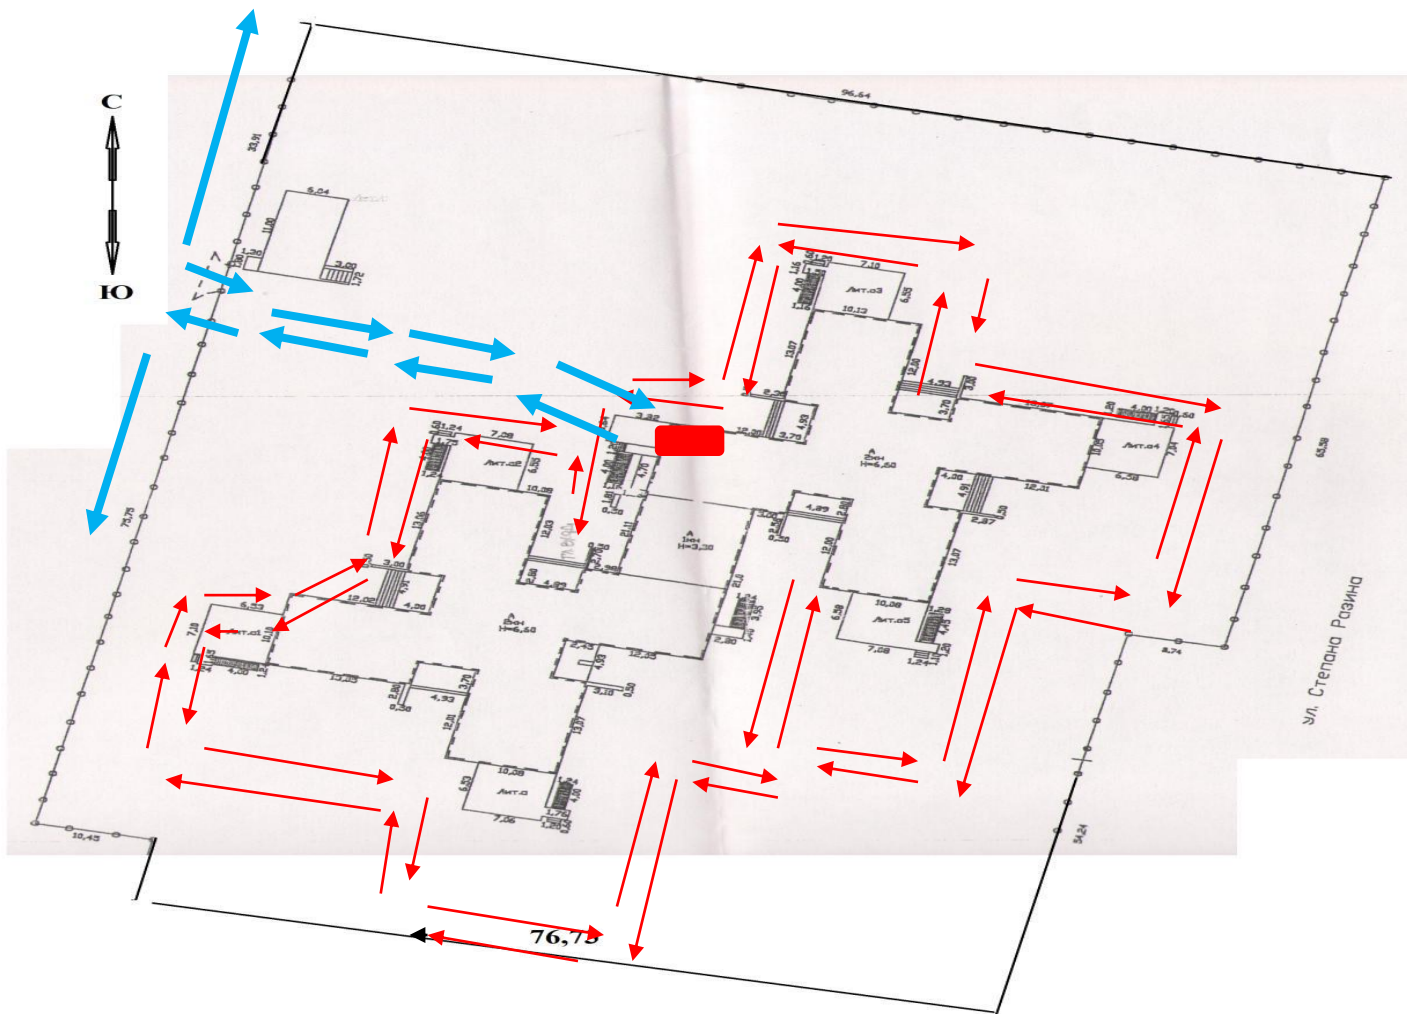

Условные обозначения

	Место погрузки/ разгрузки		Въезд/выезд грузовых транспортных средств
	Движение детей и подростков по территории образовательного учреждения		Движение грузовых и транспортных средств по территории образовательного учреждения