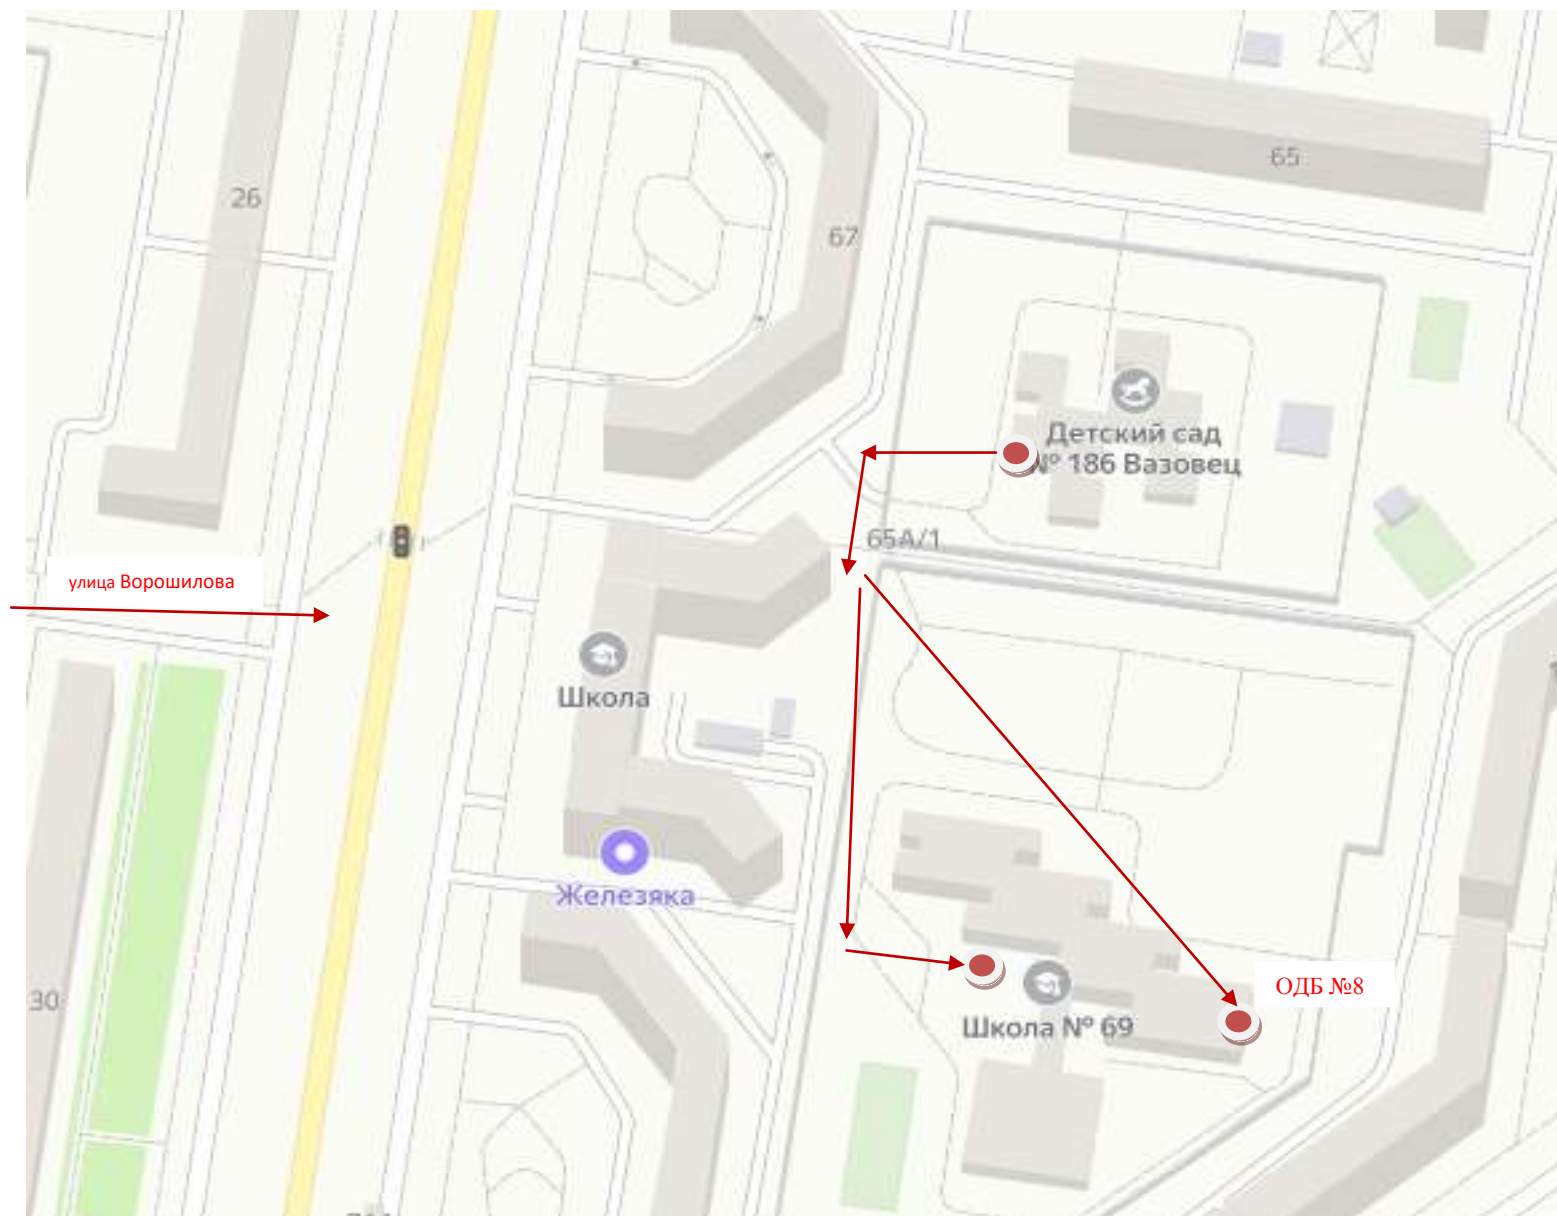

II. План-схемы детского сада.

район расположения детского сада, пути движения транспортных средств и обучающихся.

2. Схемы организации дорожного движения в непосредственно близи от детского сада №186 «Вазовец» с размещением соответствующих технических средств, маршруты движения обучающихся и расположение парковочных мест относительно улицы Ворошилова

3. Маршрут движения организованных групп детей от детского сада №186 «Вазовец» к МБУ №69 и городской детской библиотеке №8

4. Пути движения транспортных средств к местам разгрузки/погрузки и рекомендуемые безопасные пути передвижения детей по территории детского сада №186 «Вазовец» АНО ДО «Планета детства «Лада»