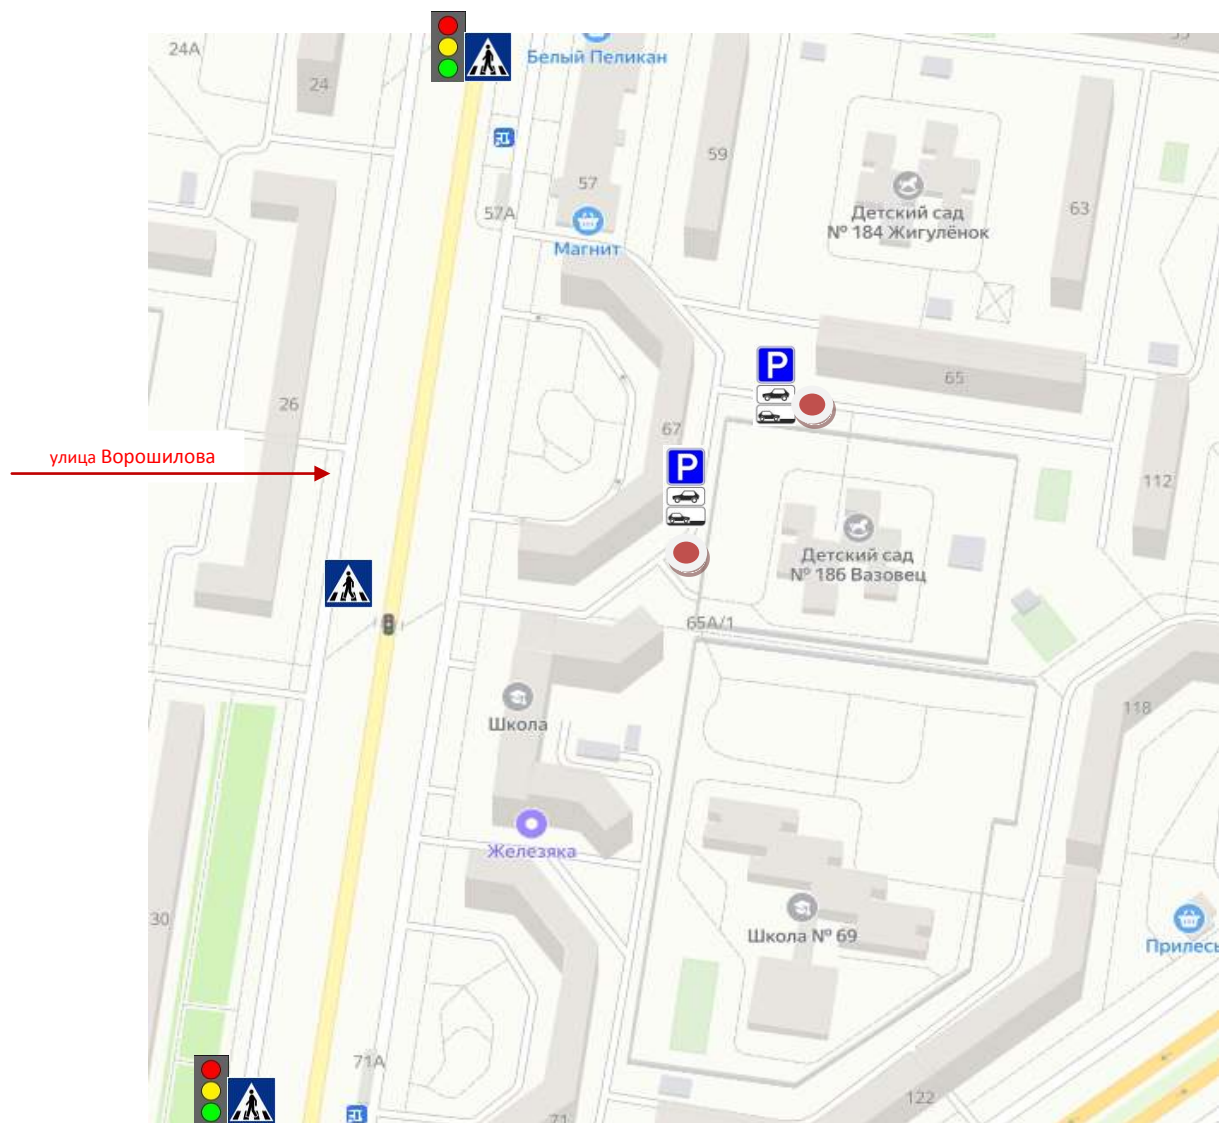

Службы спасения 200-911

Дежурной части У МВД России по г. Тольятти 93-40-05

Количество обучающихся 223

Наличие уголка по безопасности дорожного движения (БДД): имеется/ не имеется

Время работы детского сада: ежедневно с 6.00 до 18.30, выходные дни суббота, воскресенье

II. План-схемы детского сада.

район расположения детского сада, пути движения транспортных средств и обучающихся.

2. Схемы организации дорожного движения в непосредственно близи от детского сада №186 «Вазовец» с размещением соответствующих технических средств, маршруты движения обучающихся и расположение парковочных мест относительно улицы Ворошилова

3. Маршрут движения организованных групп детей от детского сада №186 «Вазовец» к МБУ №69 и городской детской библиотеке №8

4. Пути движения транспортных средств к местам разгрузки/погрузки и рекомендуемые безопасные пути передвижения детей по территории детского сада №186 «Вазовец» АНО ДО «Планета детства «Лада»