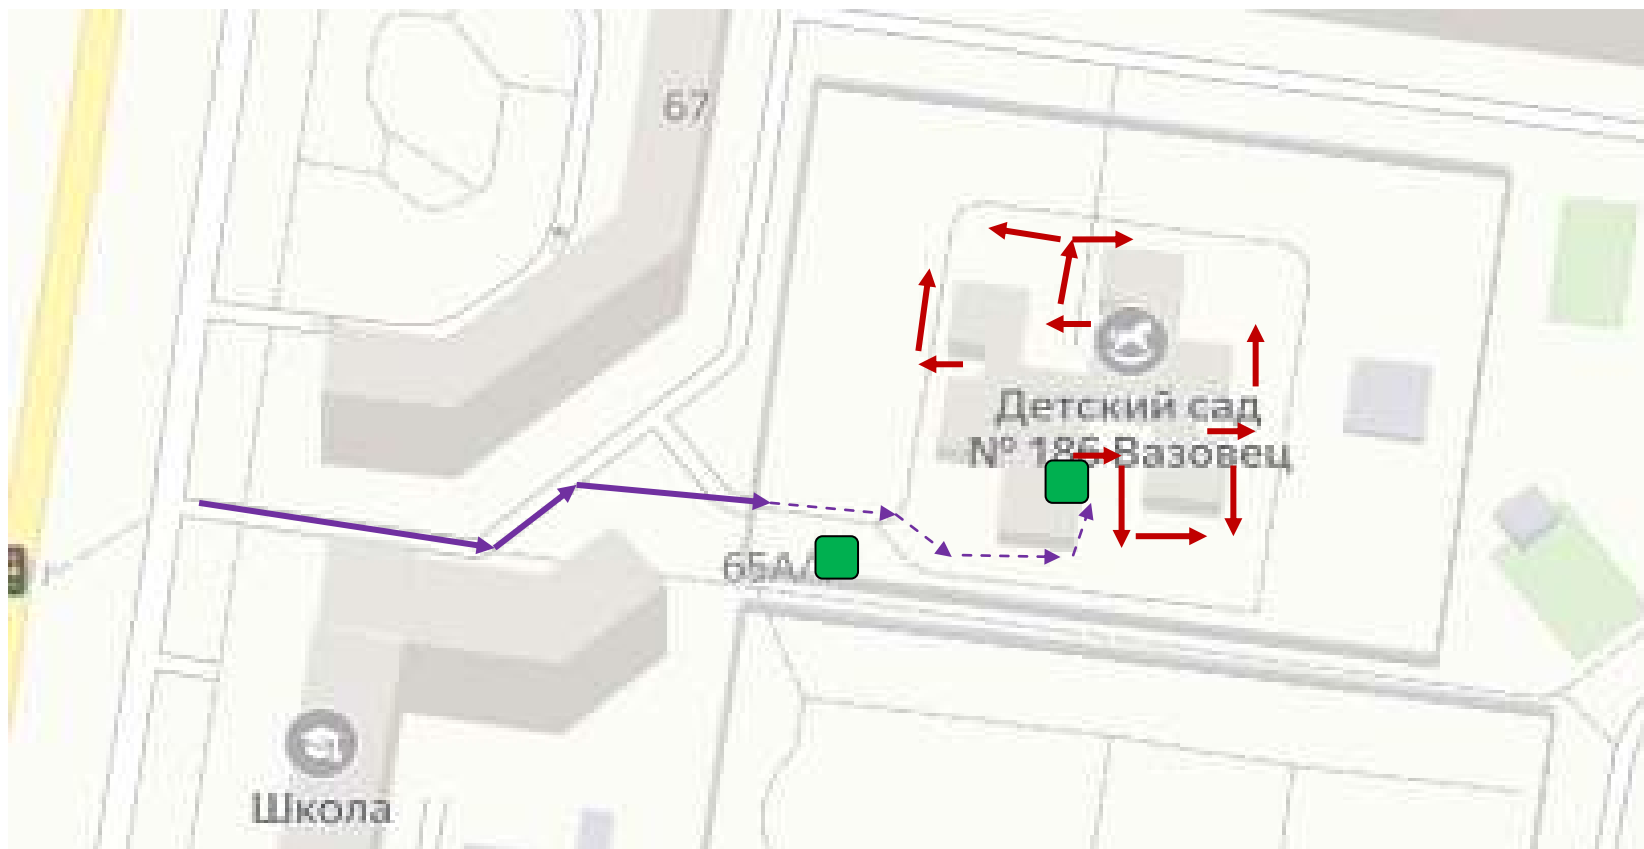

II. План-схемы детского сада.

район расположения детского сада, пути движения транспортных средств и обучающихся.

2. Схемы организации дорожного движения в непосредственно близи от детского сада №186 «Вазовец» с размещением соответствующих технических средств, маршруты движения обучающихся и расположение парковочных мест относительно улицы Ворошилова

3. Маршрут движения организованных групп детей от детского сада №186 «Вазовец» к МБУ №69 и городской детской библиотеке №8

4. Пути движения транспортных средств к местам разгрузки/погрузки и рекомендуемые безопасные пути передвижения детей по территории детского сада №186 «Вазовец» АНО ДО «Планета детства «Лада»