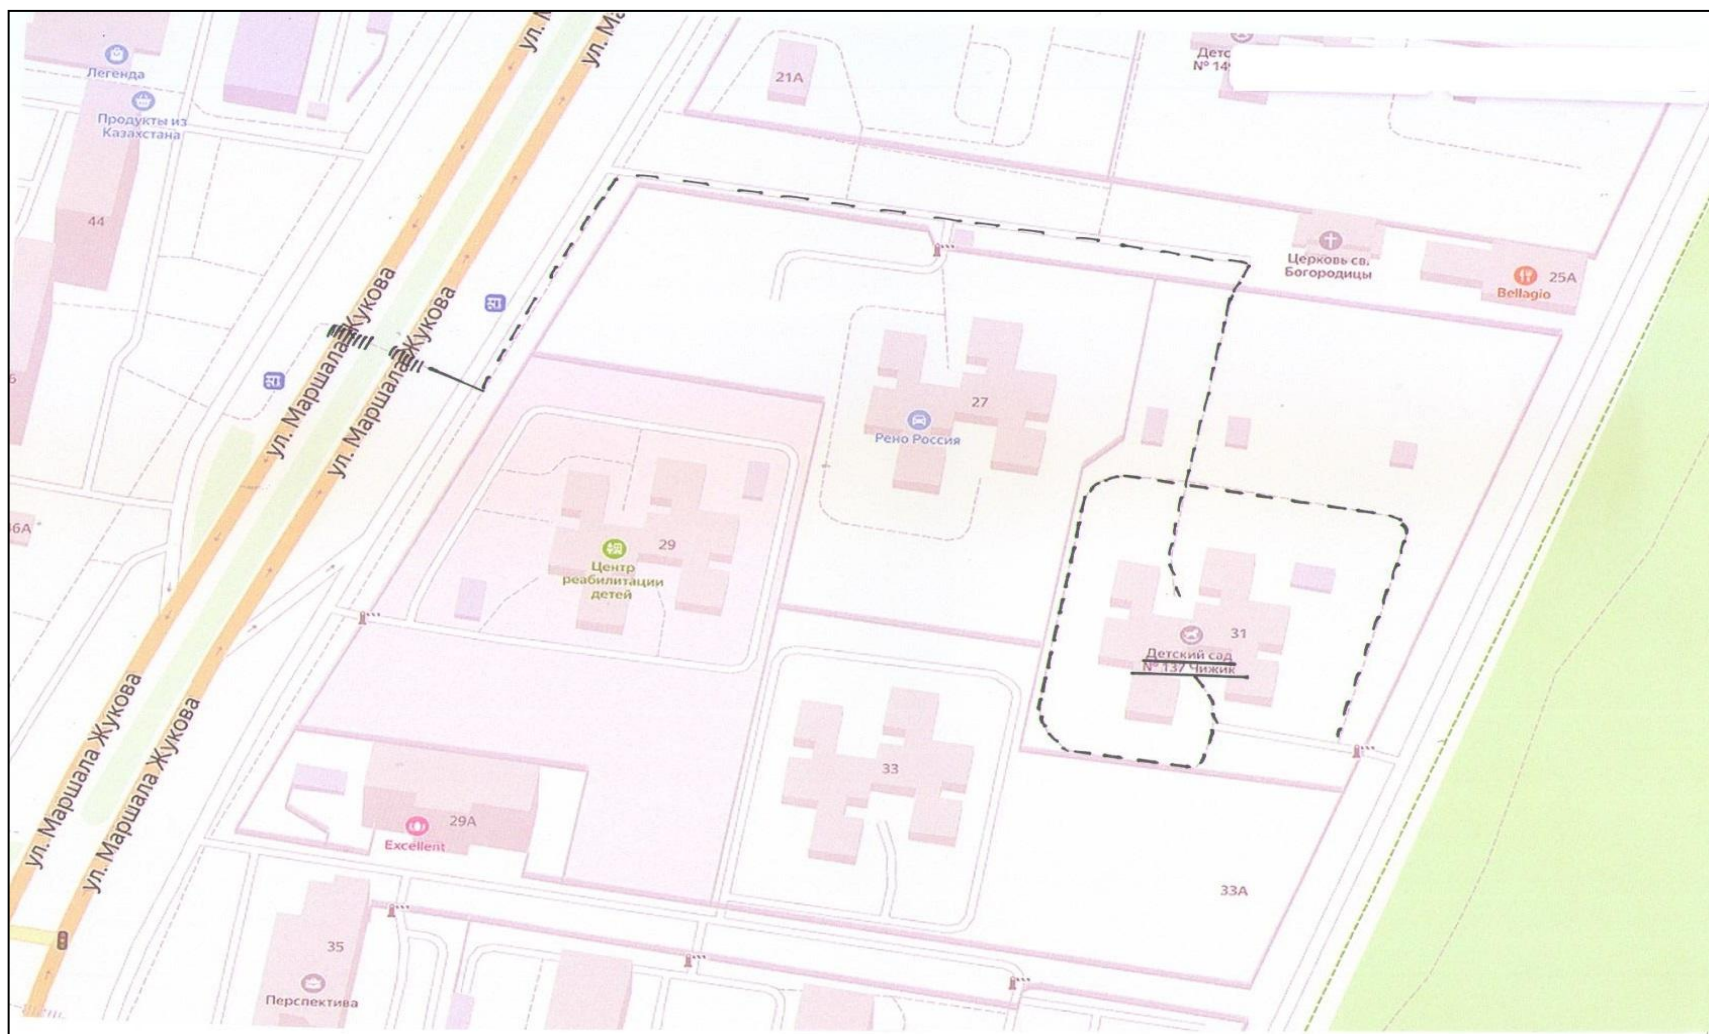

Службы спасения 200-911

Дежурной части У МВД России по г. Тольятти 93-40-05

Количество обучающихся 315 человек

Наличие уголка по безопасности дорожного движения (БДД): имеется

Время работы детского сада: Детский сад 12-часового пребывания - с 6.30 до 18.30. Выходной – суббота, воскресенье.

II. План-схема детского сада № 137 «Чижик»

район расположения детского сада, пути движения транспортных средств и детей (обучающихся)

Условные обозначения:

- - - - - безопасный пешеходный маршрут с регулируемым пешеходным переходом

2. Схема организации дорожного движения в непосредственно близости от детского сада с размещением соответствующих технических средств, маршруты движения детей и расположение парковочных мест

Условные обозначения: