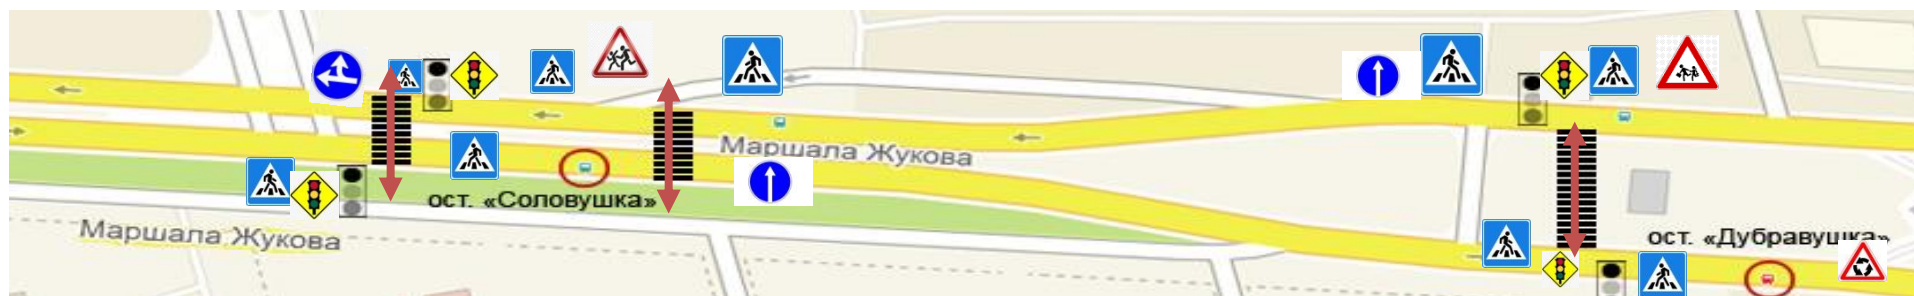

Службы спасения 200-911

Дежурной части У МВД России по г. Тольятти 93-40-05

Количество обучающихся 240

Наличие уголка по безопасности дорожного движения (БДД): имеется/ не имеется

Время работы детского сада: 6.30 – 18.30

Схема расположения детского сада №169 «Лесная сказка» относительно ул. Жукова с указанием безопасного маршрута движения воспитанников по регулируемым и нерегулируемым пешеходным переходам

3. Маршруты

движения организованных групп детей от детского сада к объектам следования (на экскурсию в лес)