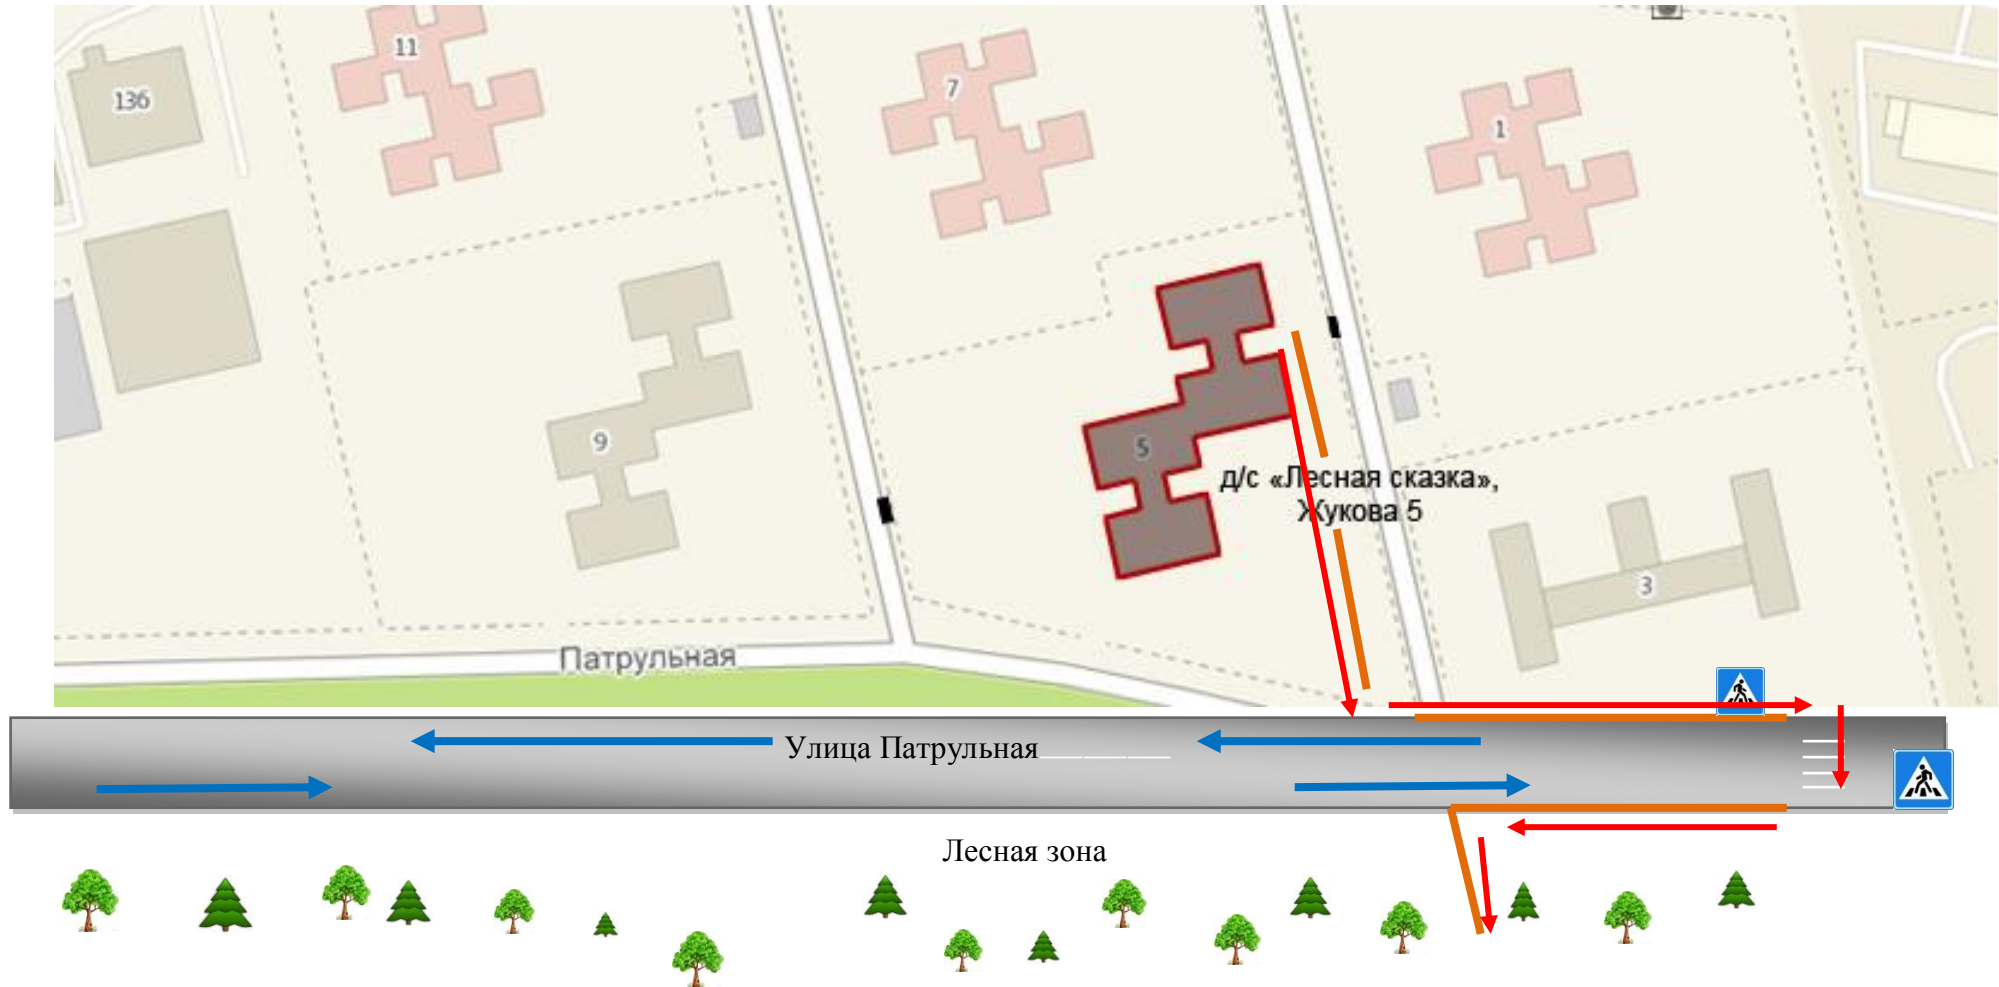

II. План-схемы детского сада.

район расположения детского сада, пути движения транспортных средств и детей (обучающихся)

2. Схемы организации дорожного движения в непосредственно близости от детского сада с размещением соответствующих технических средств, маршруты движения детей и расположение парковочных мест

Схема расположения детского сада №169 «Лесная сказка» относительно ул. Жукова с указанием безопасного маршрута движения воспитанников по регулируемым и нерегулируемым пешеходным переходам

3. Маршруты

движения организованных групп детей от детского сада к объектам следования (на экскурсию в лес)

- Условные обозначения
- здание детского сада
 - близлежащие детские сады
 - Реабилитационный центр «Ариадна»
- Трогуарная дорожка
- движение транспорта
 - направление безопасного маршрута для детей

4. Пути движения транспортных средств к местам разгрузки/погрузки и рекомендуемых безопасных путей передвижения детей по территории образовательного учреждения.