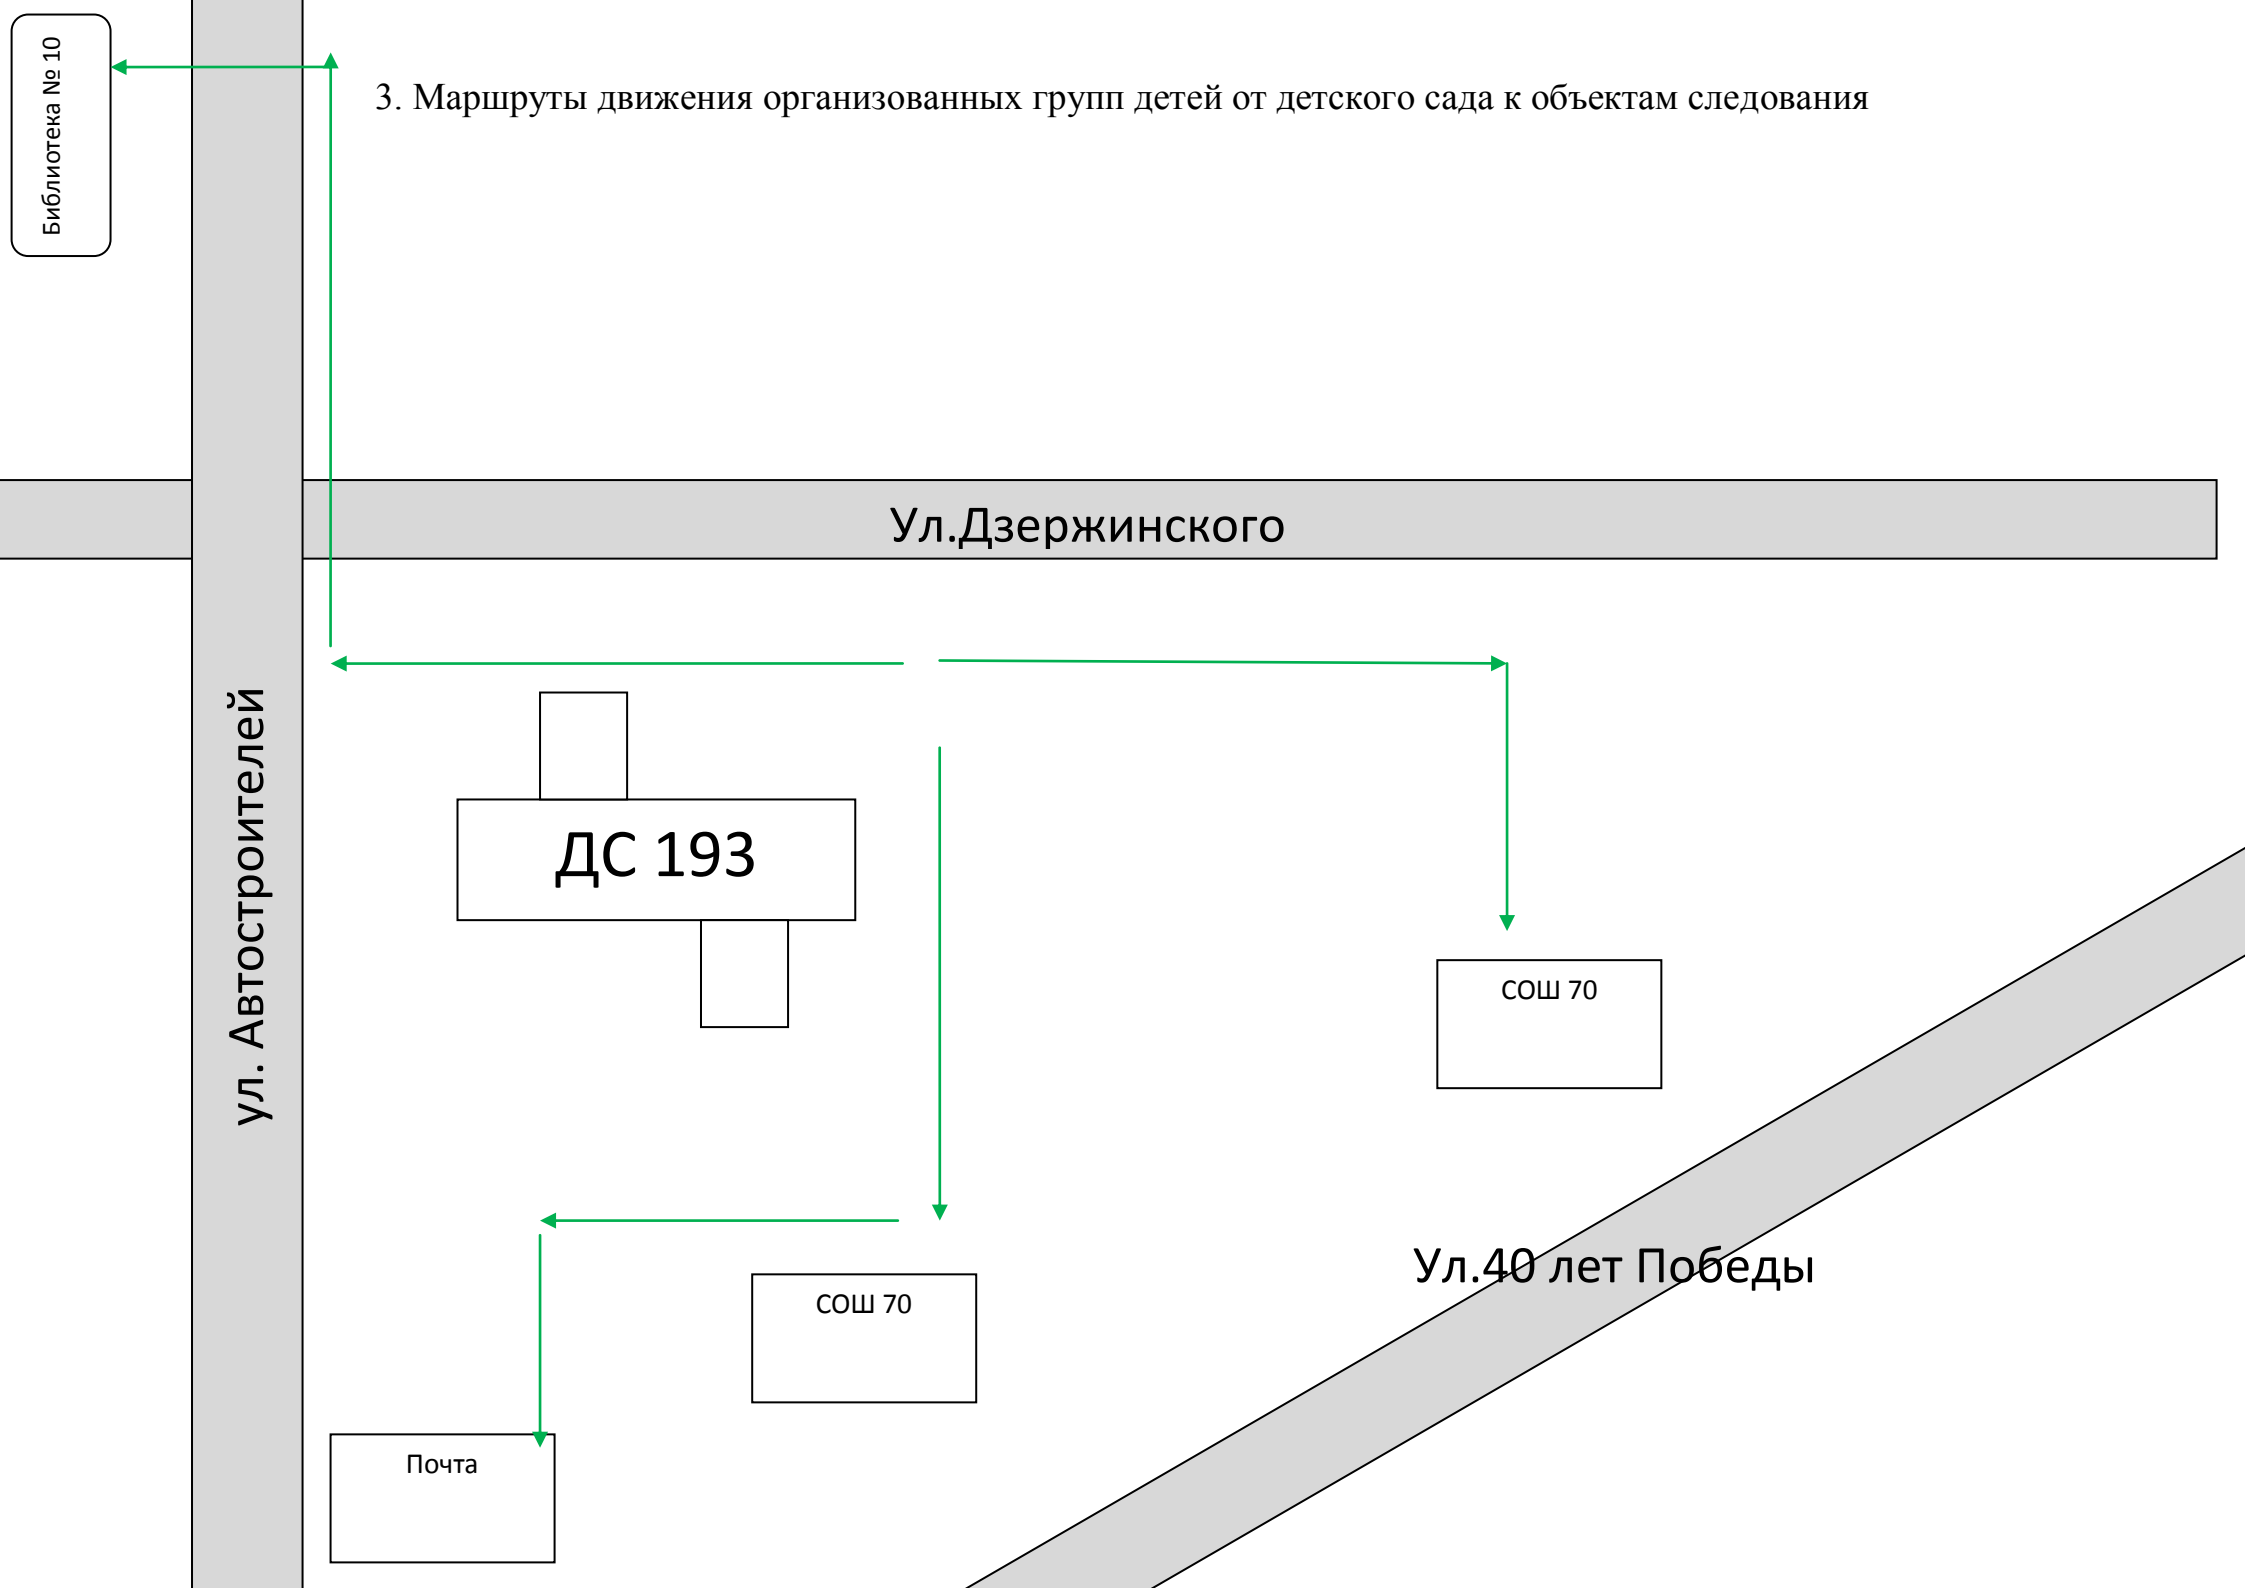

3. Маршруты движения организованных групп детей от детского сада к объектам следования

Библиотека № 10

ул. Автостроителей

Ул. Дзержинского

ДС 193

СОШ 70

СОШ 70

Почта

Ул. 40 лет Победы