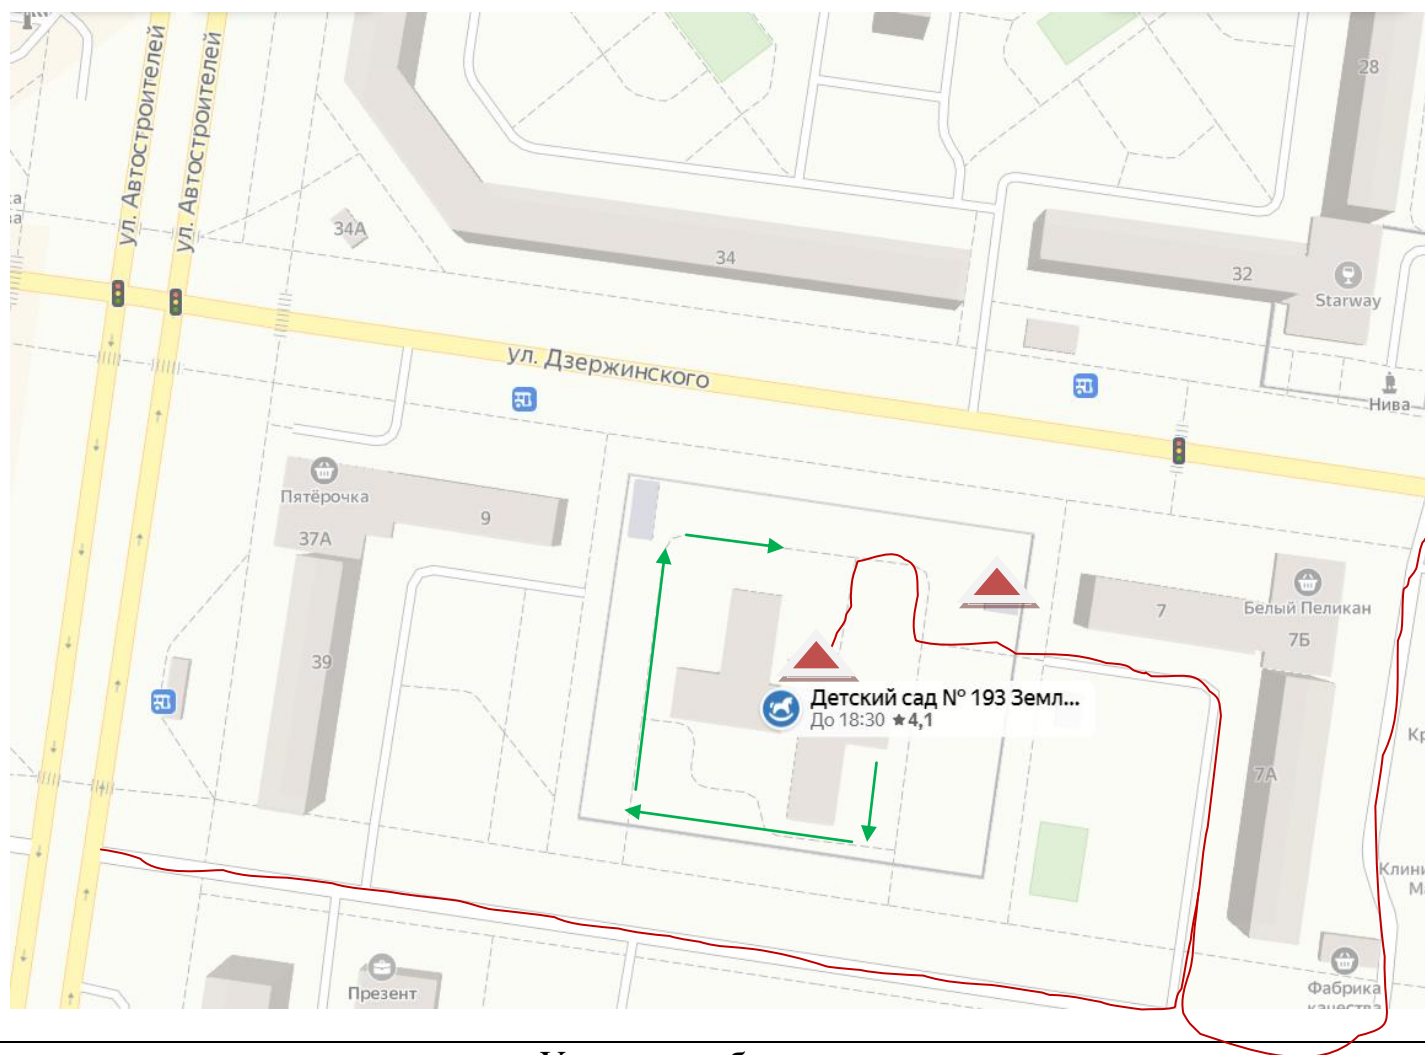

4. Пути движения транспортных средств к местам разгрузки/погрузки и рекомендуемых безопасных путей передвижения детей по территории образовательного учреждения.

Условные обозначения	
Движение транспорта	
Направление безопасного движения детей	
Место погрузки/разгрузки