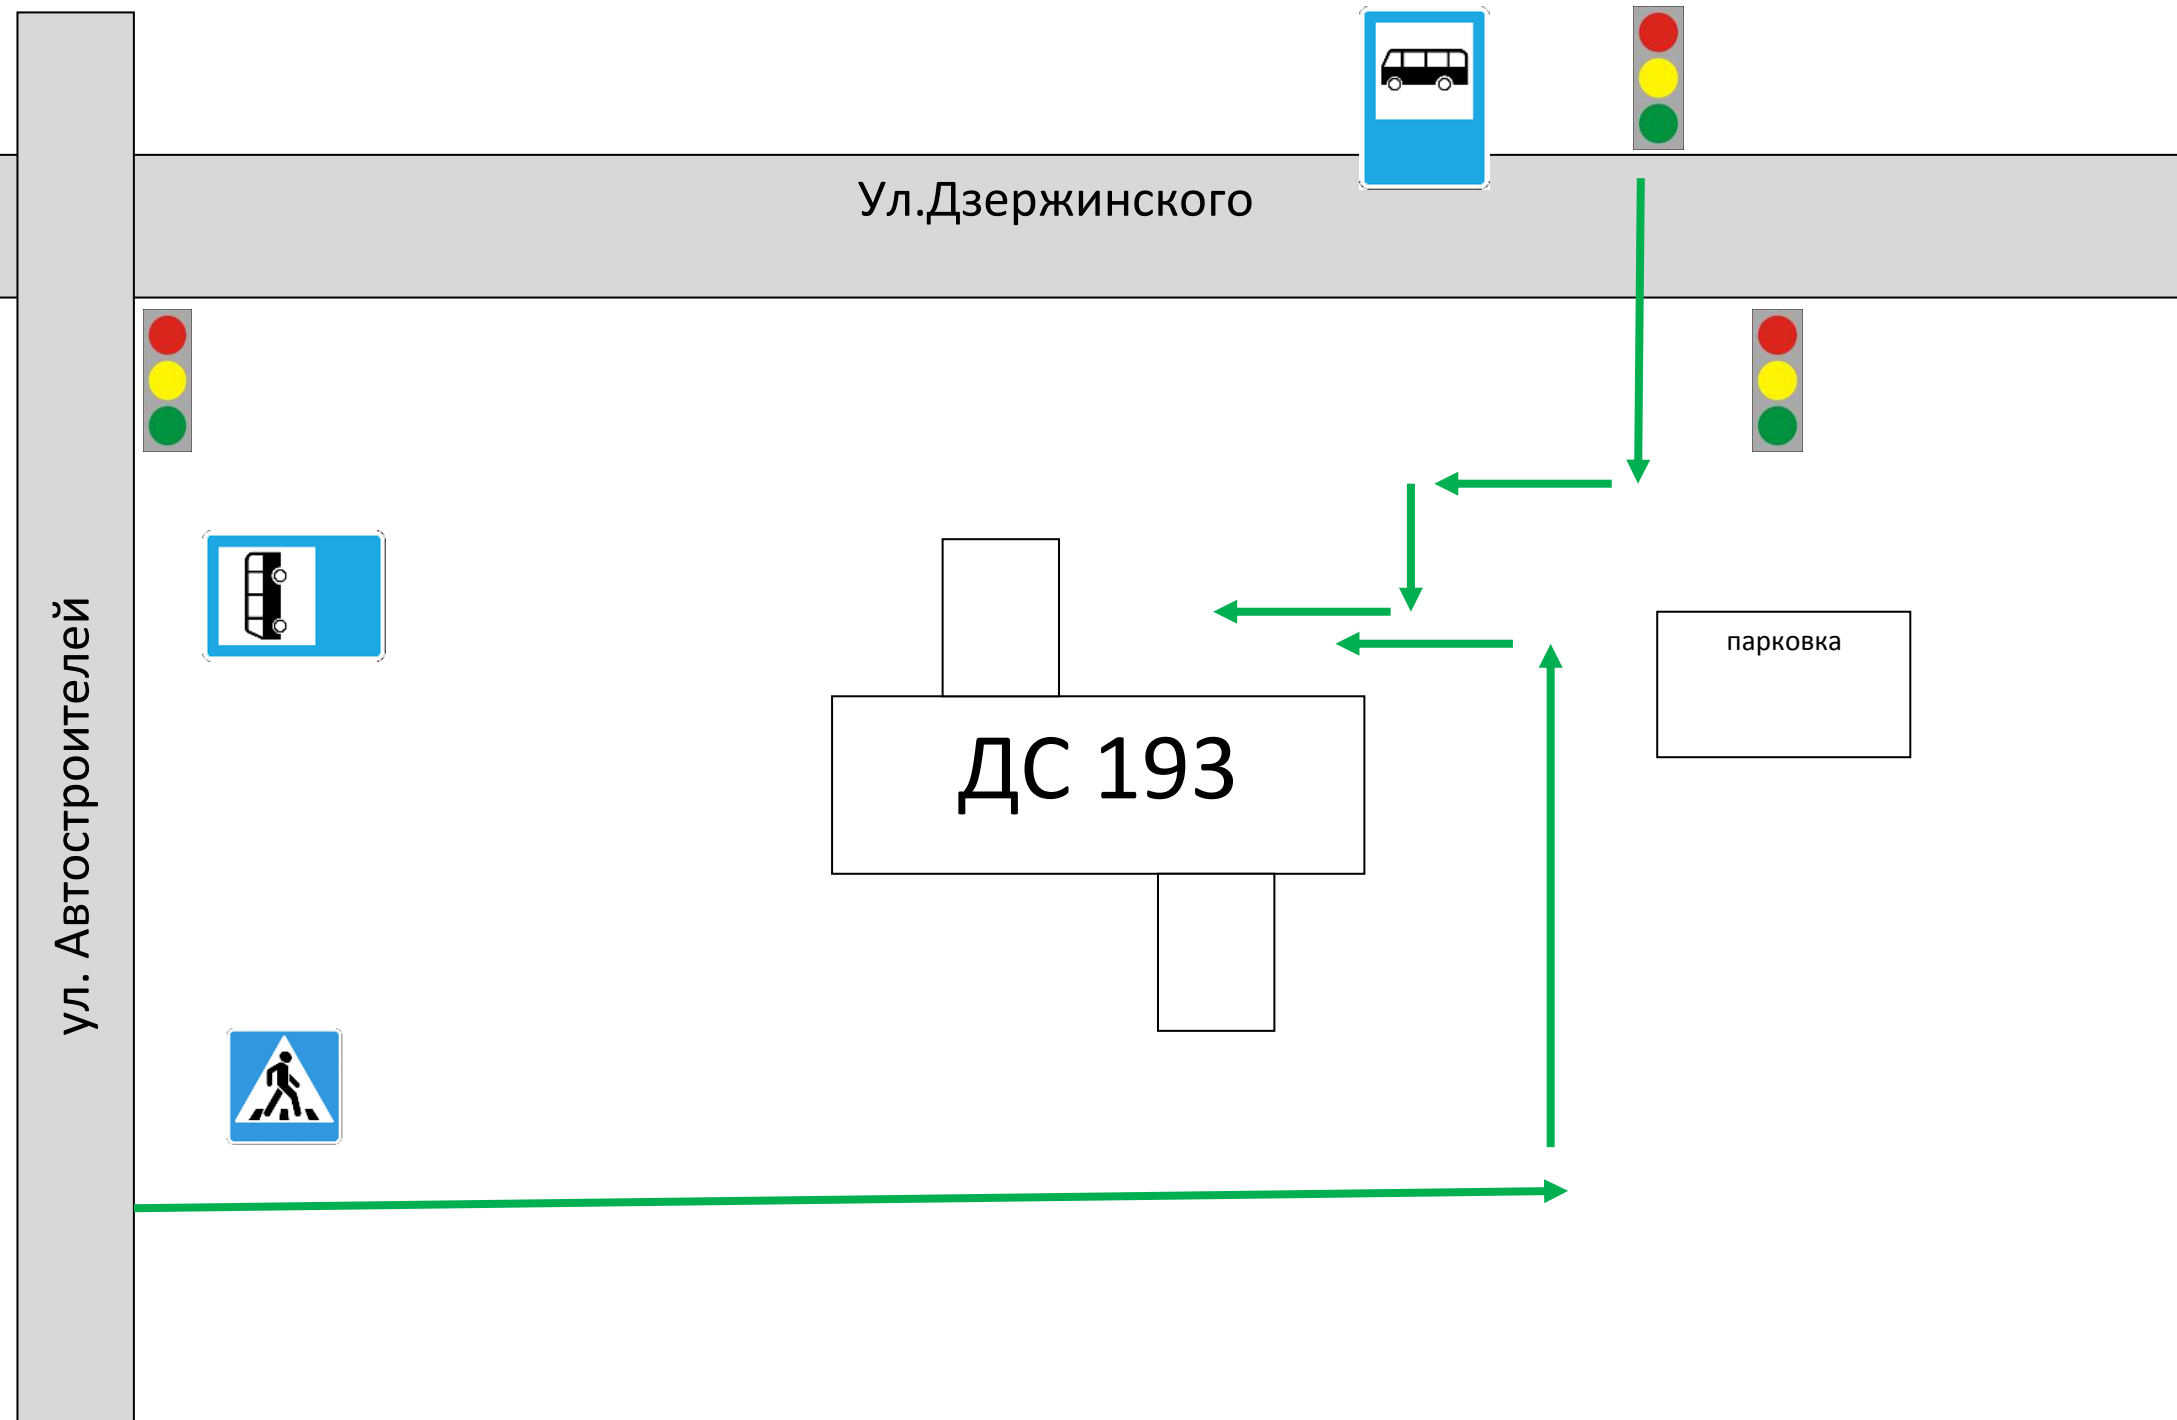

Время работы детского сада: с 6.30 до 18.30

II. План-схемы детского сада.

район расположения детского сада, пути движения транспортных средств и детей (обучающихся)

2. Схемы организации дорожного движения в непосредственно близи от детского сада с размещением соответствующих технических средств, маршруты движения детей и расположение парковочных мест