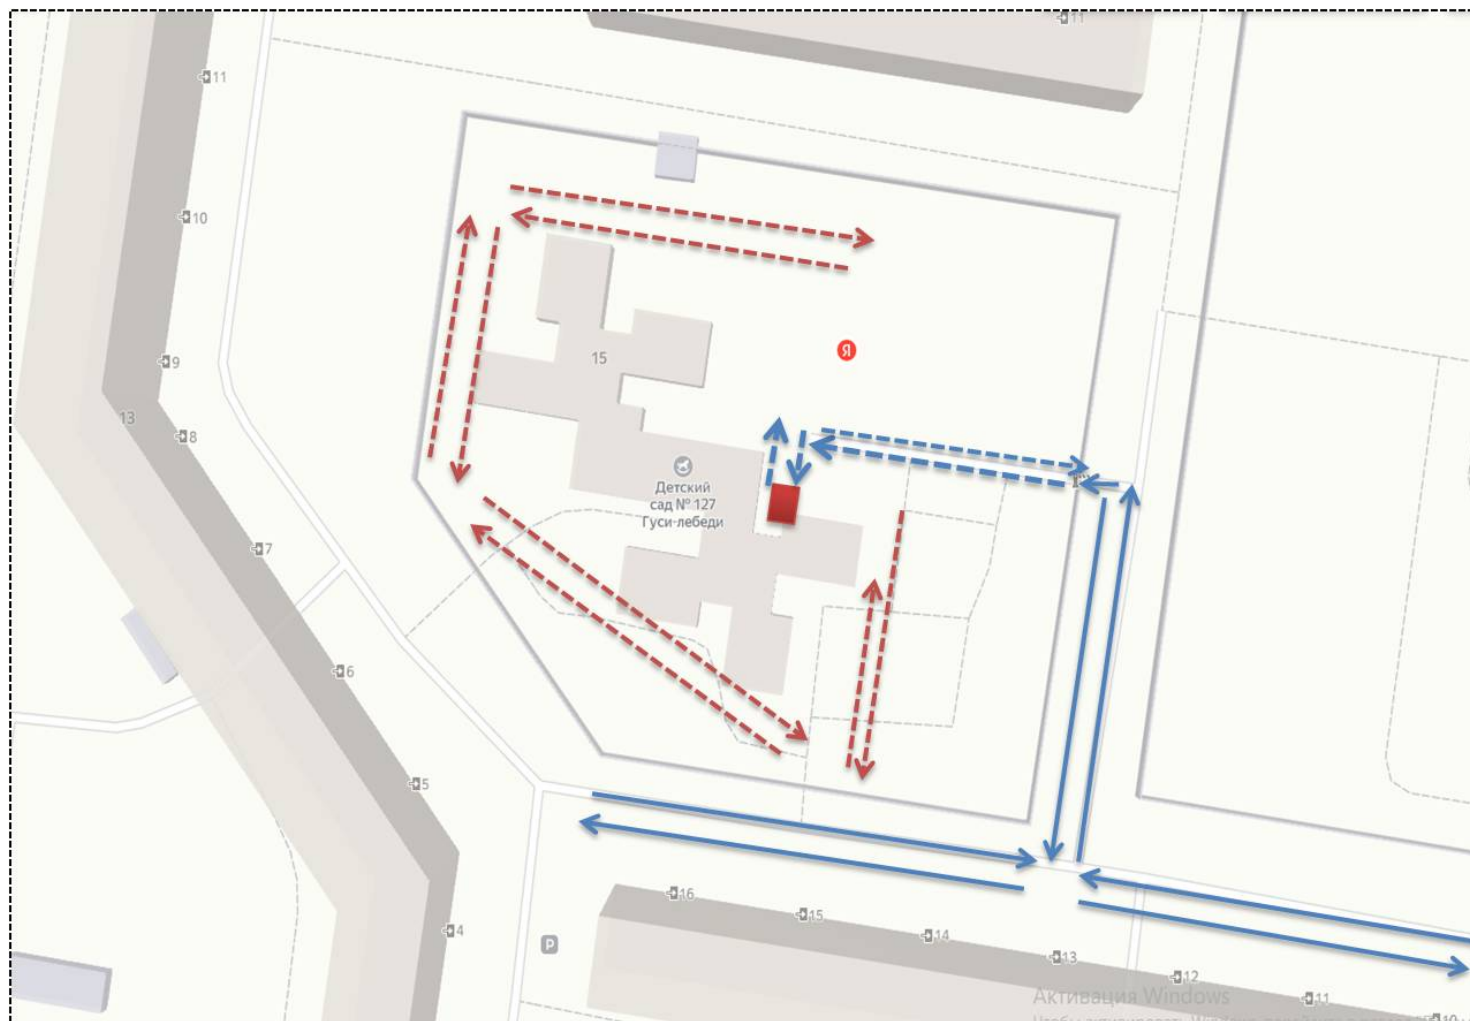

Содержание

I. Общие сведения

II. План-схемы детского сада.

- район расположения детского сада, пути движения транспортных средств и обучающихся;
- организация дорожного движения в непосредственной близости от детского сада с размещением соответствующих технических средств, маршруты движения обучающихся и расположение парковочных мест;
- маршруты движения организованных групп обучающихся от детского сада к объектам следования (лес, парк, соседние детские сады и др.);
- пути движения транспортных средств к местам разгрузки/погрузки и рекомендуемых безопасных путей передвижения обучающихся по территории детского сада.

II. План-схемы детского сада.

Район расположения детского сада, пути движения транспортных средств и обучающихся.

Условные обозначения	
!	Внимание: внутриквартальное движение автомобилей
→	Безопасный маршрут к детскому саду №127 «Гуси - лебеди»
🚦	Светофор
🚶	Пешеходный переход

2. Схемы организации дорожного движения в непосредственно близости от детского сада с размещением соответствующих технических средств, маршруты движения обучающихся и расположение парковочных мест

Условные обозначения	
!	Внимание: внутриквартальное движение автомобилей
→	Безопасный маршрут к детскому саду №127 «Гуси - лебеди»
🚦	Светофор
🚶	Пешеходный переход

3. Маршруты движения организованных групп обучающихся от детского сада к объектам следования

Условные обозначения	
	Направление безопасного движения детей

4. Пути движения транспортных средств к местам разгрузки/погрузки и рекомендуемых безопасных путей передвижения обучающихся по территории детского сада.