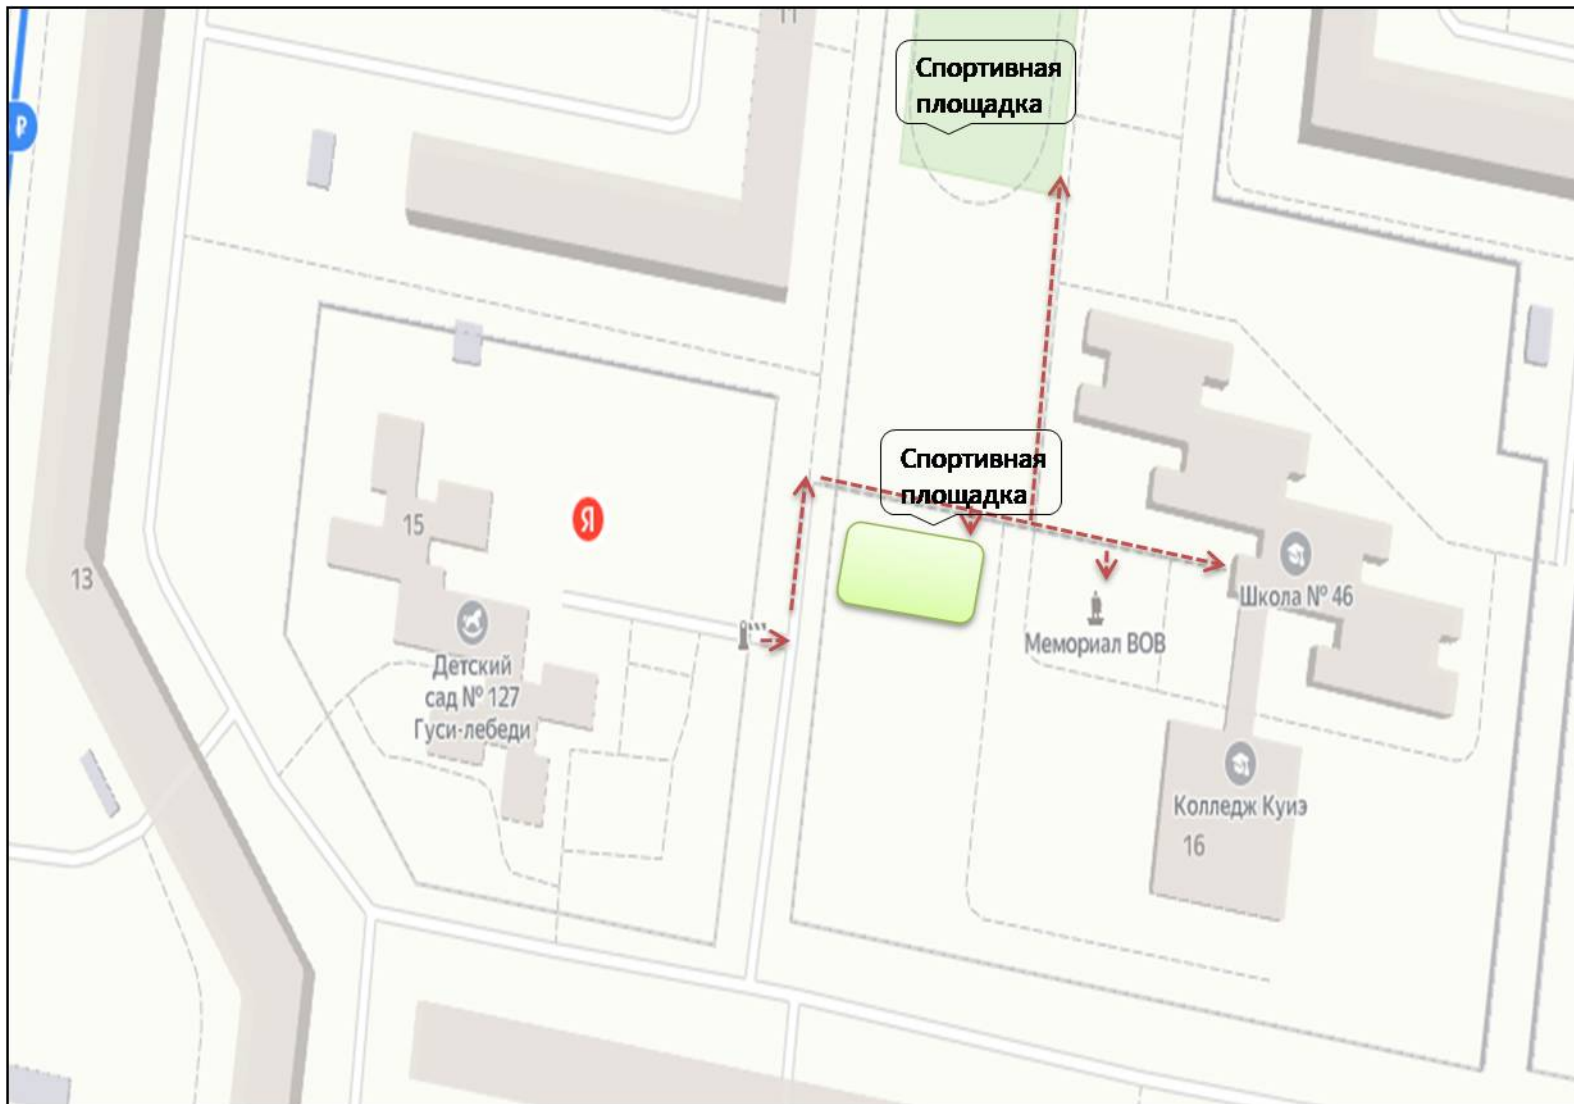

3. Маршруты движения организованных групп обучающихся от детского сада к объектам следования

Условные обозначения	
	Направление безопасного движения детей