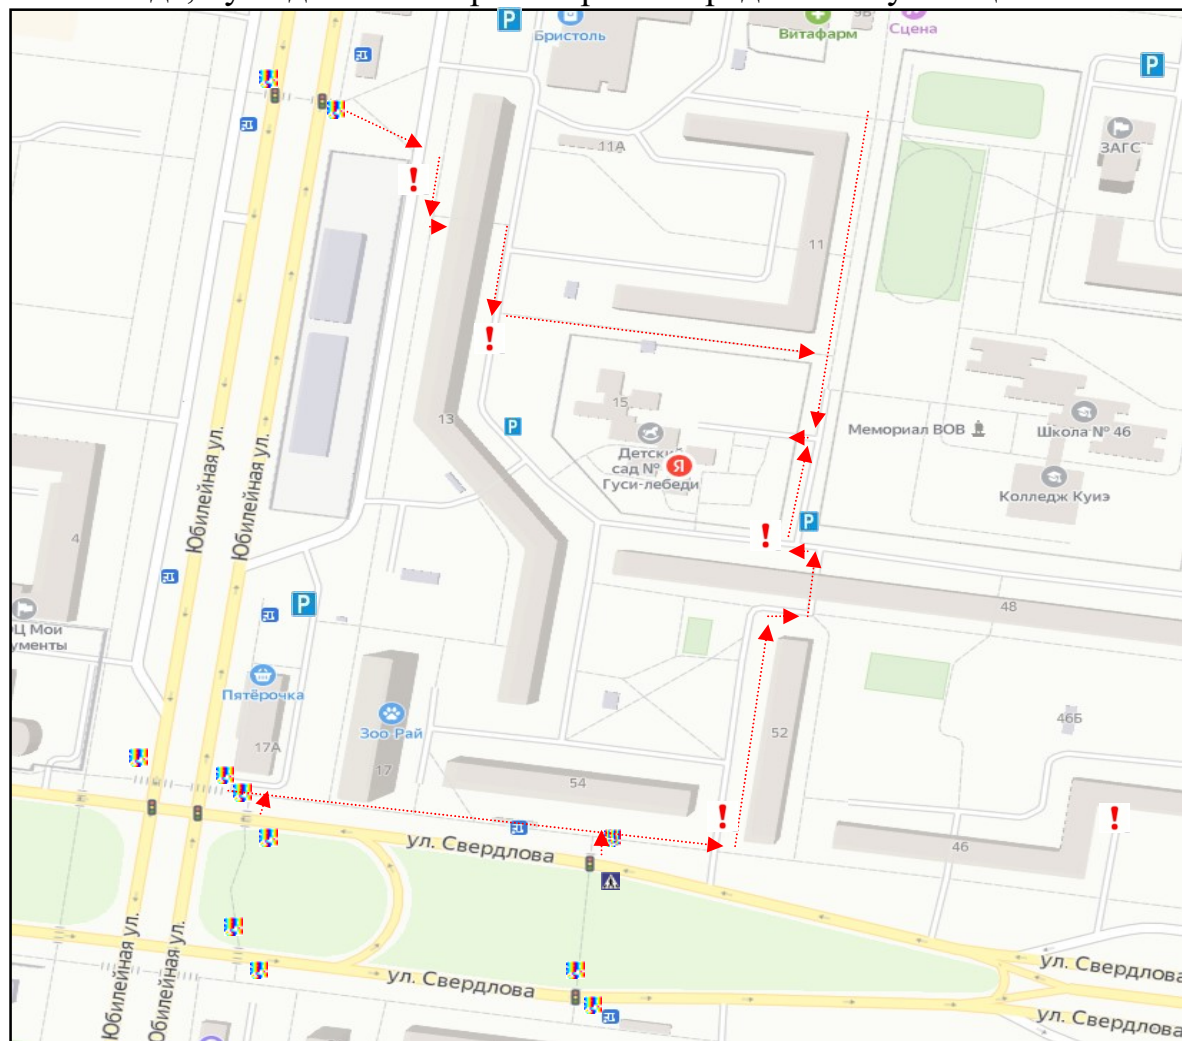

Службы спасения 200-911

Дежурной части У МВД России по г. Тольятти 93-40-05

Количество обучающихся 249 чел

Наличие уголка по безопасности дорожного движения (БДД): имеется

Время работы детского сада: с 6.30 до 18.30 с понедельника по пятницу.

II. План-схемы детского сада.

Район расположения детского сада, пути движения транспортных средств и обучающихся.

Условные обозначения	
!	Внимание: внутриквартальное движение автомобилей
→	Безопасный маршрут к детскому саду №127 «Гуси - лебеди»
🚦	Светофор
🚶	Пешеходный переход

2. Схемы организации дорожного движения в непосредственно близости от детского сада с размещением соответствующих технических средств, маршруты движения обучающихся и расположение парковочных мест

Условные обозначения	
!	Внимание: внутриквартальное движение автомобилей
→	Безопасный маршрут к детскому саду №127 «Гуси - лебеди»
🚦	Светофор
🚶	Пешеходный переход