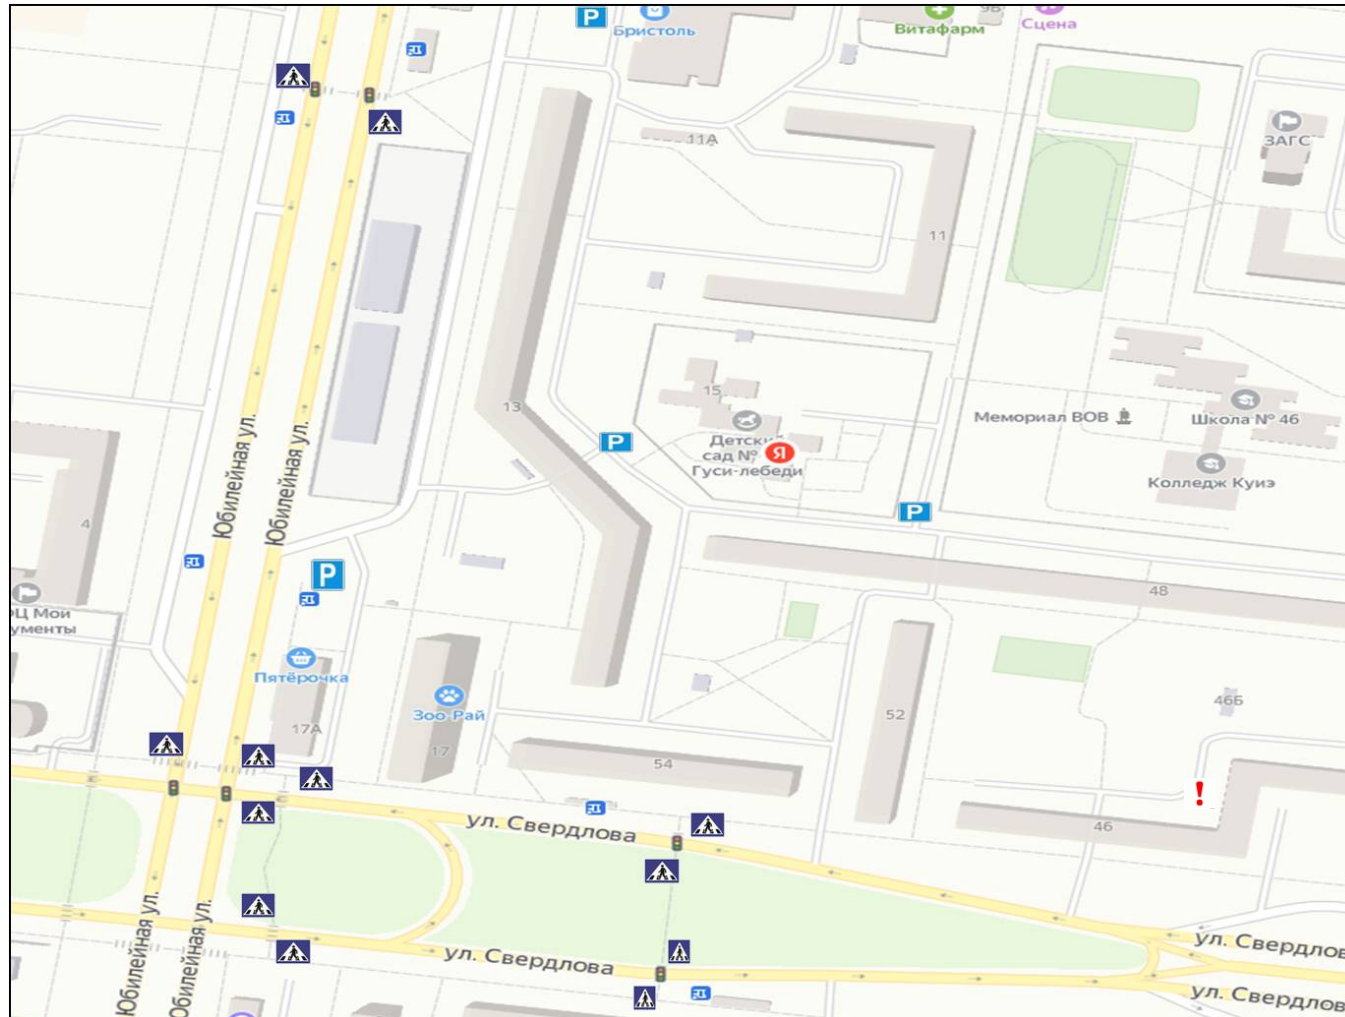

Службы спасения 200-911

Дежурной части У МВД России по г. Тольятти 93-40-05

Количество обучающихся 249 чел

Наличие уголка по безопасности дорожного движения (БДД): имеется

Время работы детского сада: с 6.30 до 18.30 с понедельника по пятницу.

II. План-схемы детского сада.

Район расположения детского сада, пути движения транспортных средств и обучающихся.

Условные обозначения	
!	Внимание: внутриквартальное движение автомобилей
→	Безопасный маршрут к детскому саду №127 «Гуси - лебеди»
🚦	Светофор
🚶	Пешеходный переход

2. Схемы организации дорожного движения в непосредственно близости от детского сада с размещением соответствующих технических средств, маршруты движения обучающихся и расположение парковочных мест

Условные обозначения	
!	Внимание: внутриквартальное движение автомобилей
→	Безопасный маршрут к детскому саду №127 «Гуси - лебеди»
🚦	Светофор
🚶	Пешеходный переход