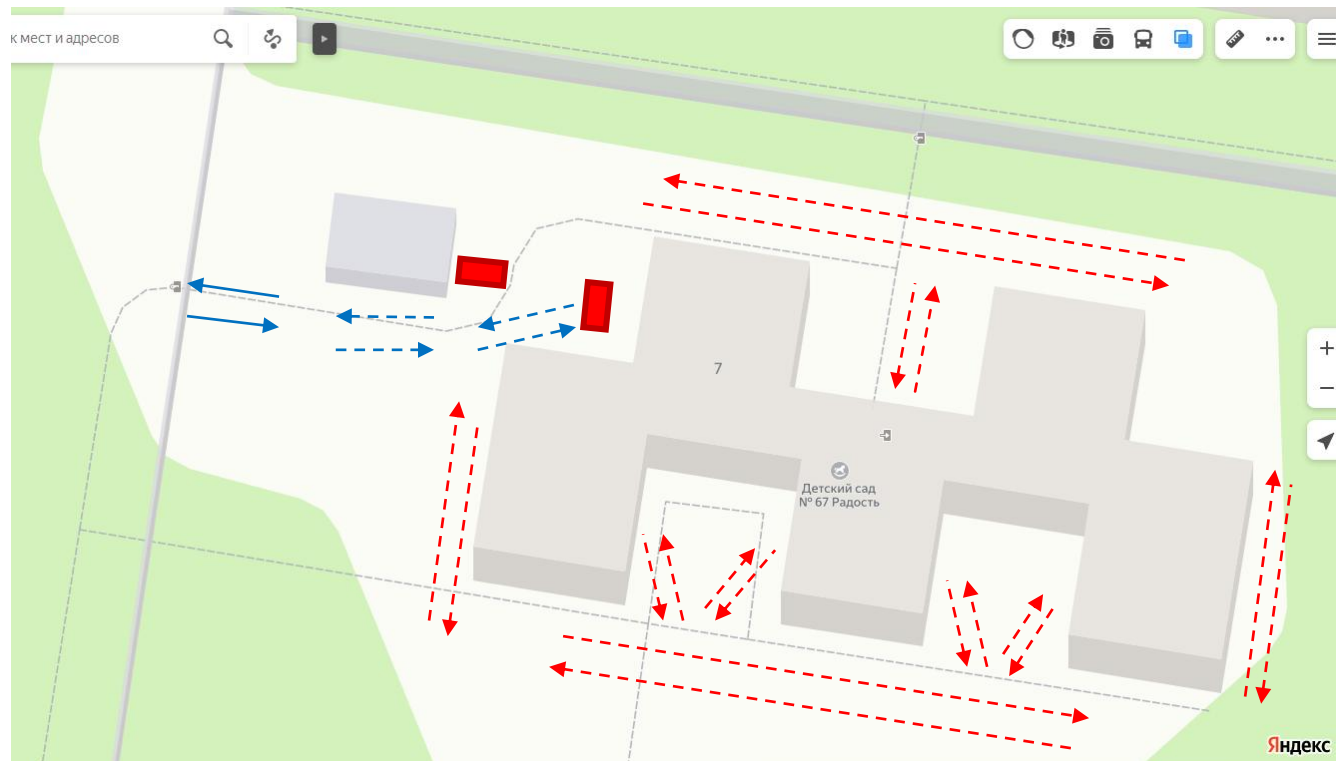

г.о. Тольятти

Содержание

I. Общие сведения

II. План-схемы детского сада.

- район расположения детского сада, пути движения транспортных средств и обучающихся;
- организация дорожного движения в непосредственной близости от детского сада с размещением соответствующих технических средств, маршруты движения обучающихся и расположение парковочных мест;
- маршруты движения организованных групп обучающихся от детского сада к объектам следования (лес, парк, соседние детские сады и др.);
- пути движения транспортных средств к местам разгрузки/погрузки и рекомендуемых безопасных путей передвижения обучающихся по территории детского сада.

II. План-схема детского сада.

Район расположения детского сада, пути движения транспортных средств и обучающихся.

План безопасного маршрута до детского сада № 67 «Радость»

2. Схемы организации дорожного движения в непосредственно близости от детского сада с размещением соответствующих технических средств, маршруты движения обучающихся и расположение парковочных мест

Схема расположения д/с № 67 «Радость» на бульваре Кулибина, 7, относительно улицы Революционной с указанием безопасного маршрута движения воспитанников по регулируемым нерегулируемым пешеходным переходам

3. Маршруты движения организованных групп обучающихся от детского сада к объектам следования

4. Пути движения транспортных средств к местам разгрузки/погрузки и рекомендуемых безопасных путей передвижения обучающихся по территории детского сада.