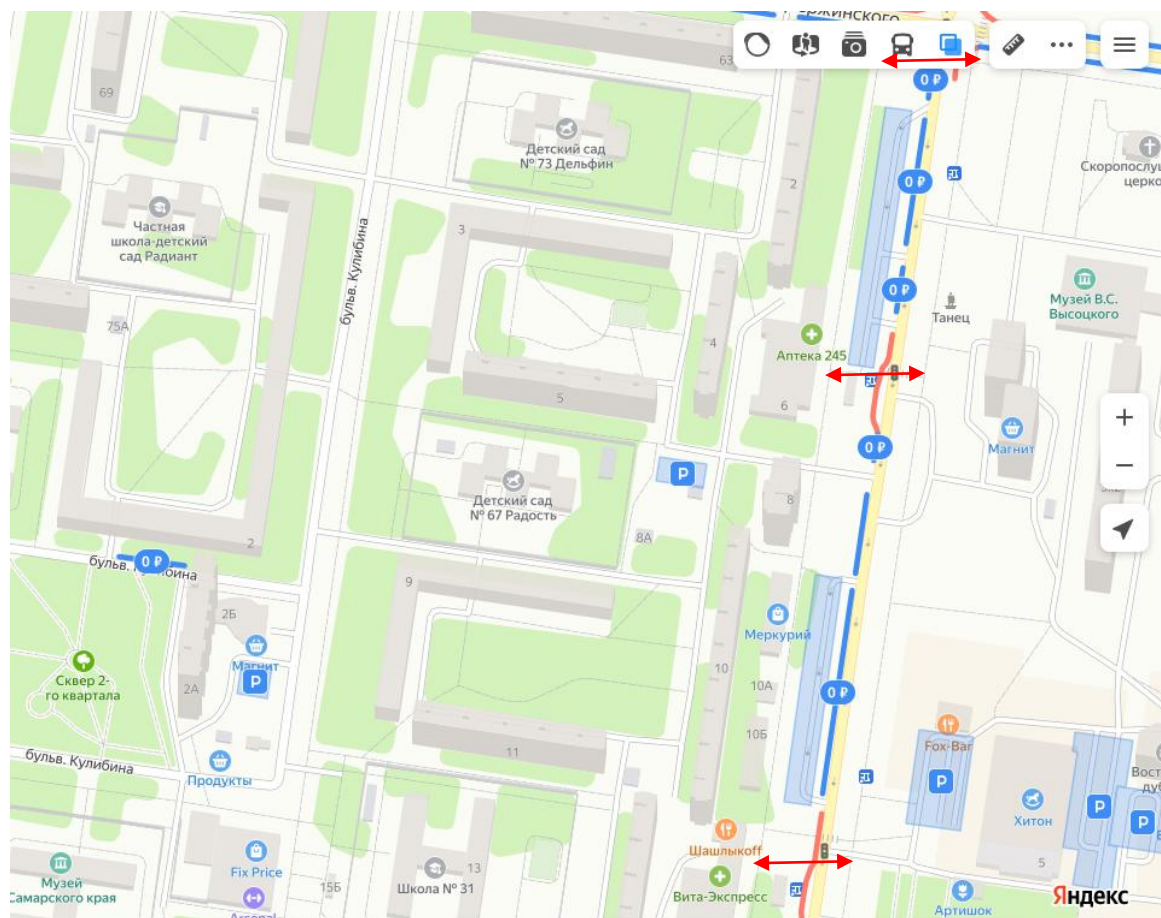

II. План-схема детского сада.

Район расположения детского сада, пути движения транспортных средств и обучающихся.

План безопасного маршрута до детского сада № 67 «Радость»

2. Схемы организации дорожного движения в непосредственно близости от детского сада с размещением соответствующих технических средств, маршруты движения обучающихся и расположение парковочных мест

Схема расположения д/с № 67 «Радость» на бульваре Кулибина, 7, относительно улицы Революционной с указанием безопасного маршрута движения воспитанников по регулируемым нерегулируемым пешеходным переходам