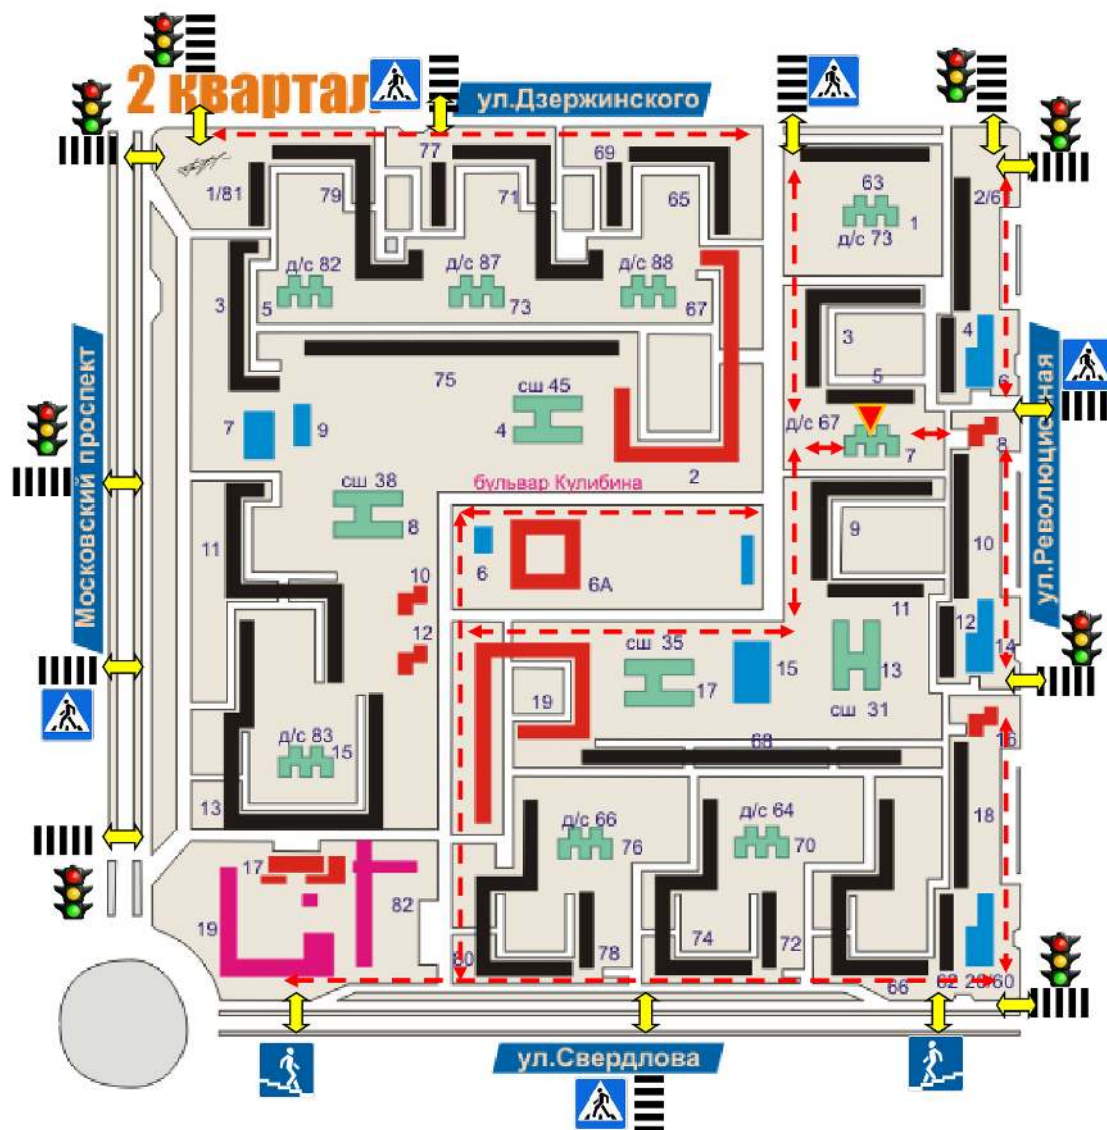

II. План-схема детского сада.

Район расположения детского сада, пути движения транспортных средств и обучающихся.

План безопасного маршрута до детского сада № 67 «Радость»

2. Схемы организации дорожного движения в непосредственно близости от детского сада с размещением соответствующих технических средств, маршруты движения обучающихся и расположение парковочных мест

Схема расположения д/с № 67 «Радость» на бульваре Кулибина, 7, относительно улицы Революционной с указанием безопасного маршрута движения воспитанников по регулируемым нерегулируемым пешеходным переходам