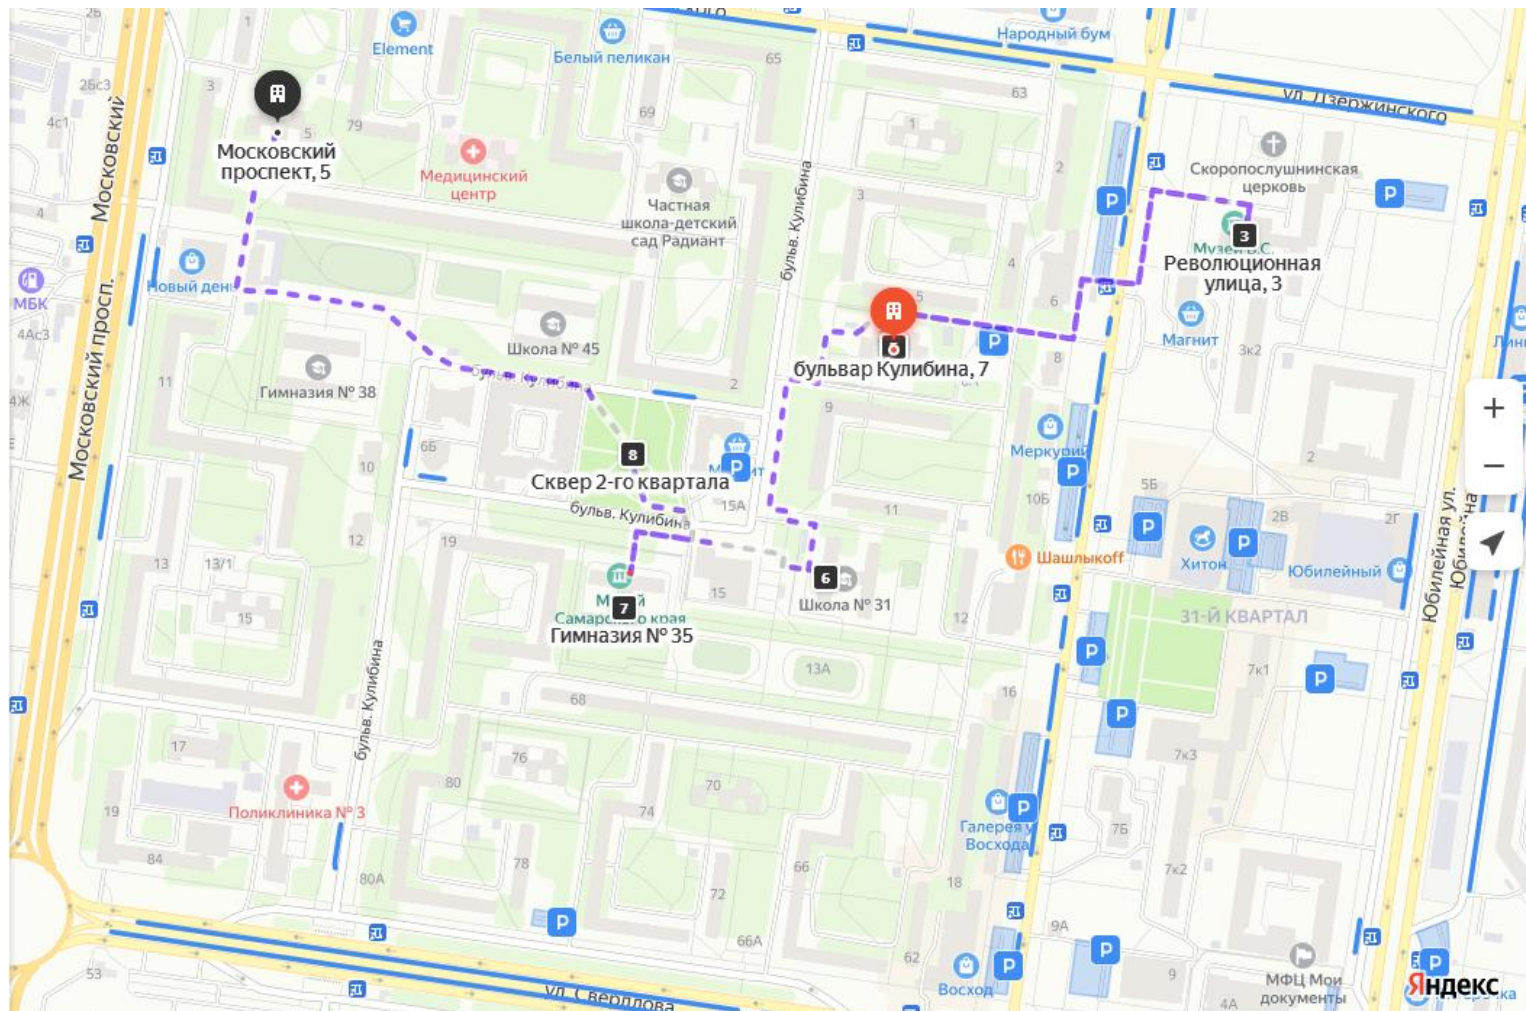

3. Маршруты движения организованных групп обучающихся от детского сада к объектам следования