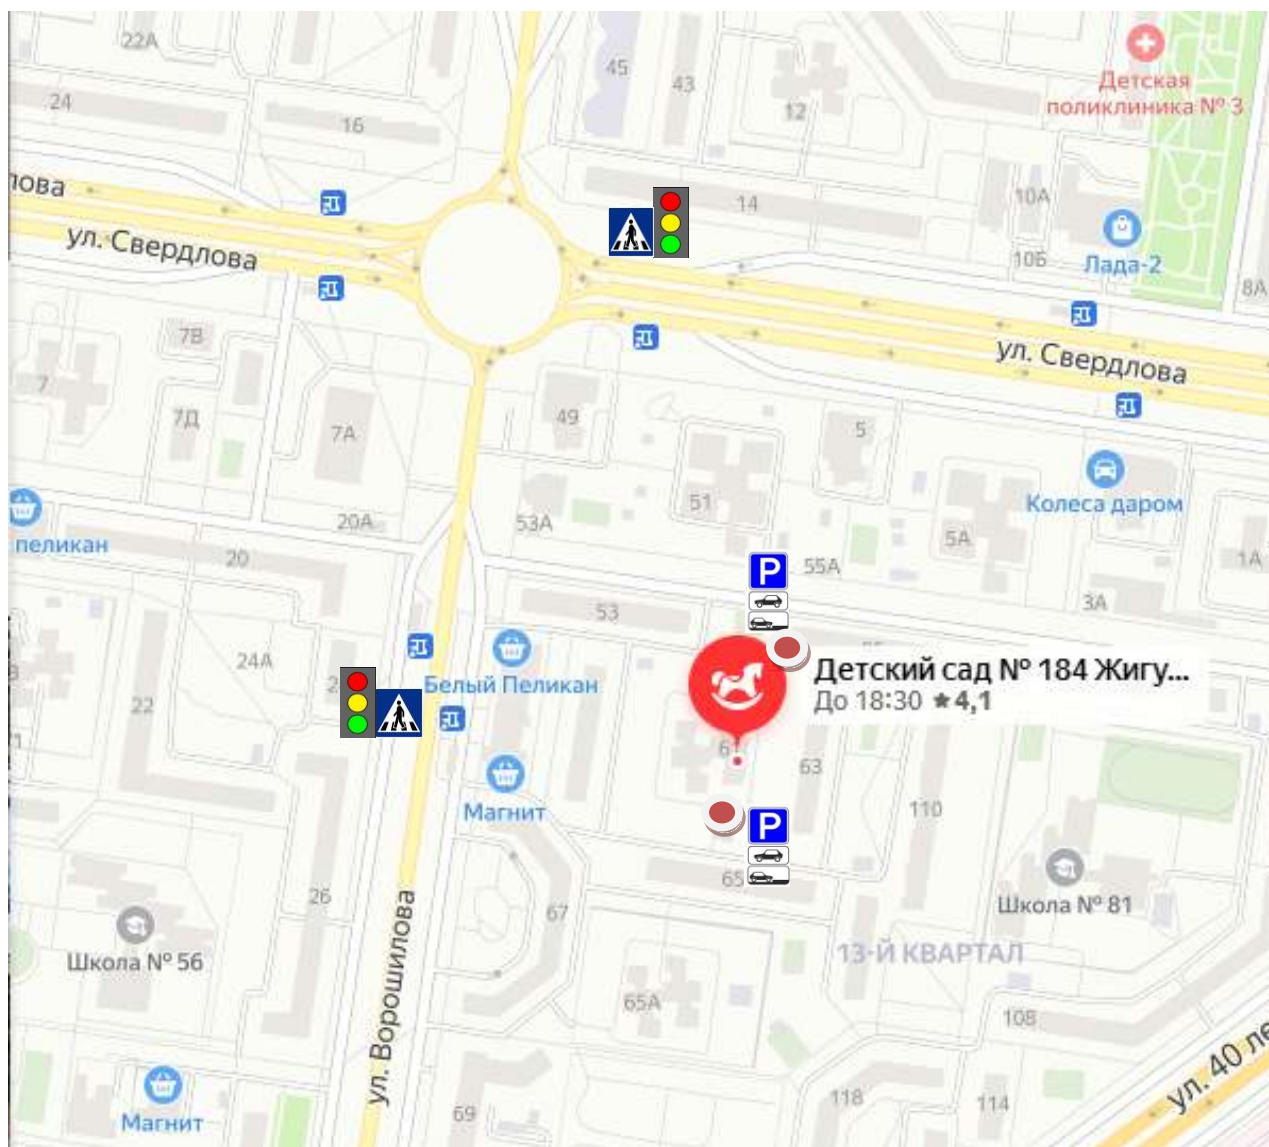

Время работы детского сада: ежедневно с 6.00 до 18.30, выходные дни суббота, воскресенье

II. План-схемы детского сада №184 «Жигулёнок» АНО ДО «Планета детства «Лада»

район расположения детского сада, пути движения транспортных средств и обучающихся.

2. Схемы организации дорожного движения в непосредственно близости от детского сада №184 «Жигулёнок» с размещением соответствующих технических средств, маршруты движения обучающихся и расположение парковочных мест относительно улицы Ворошилова