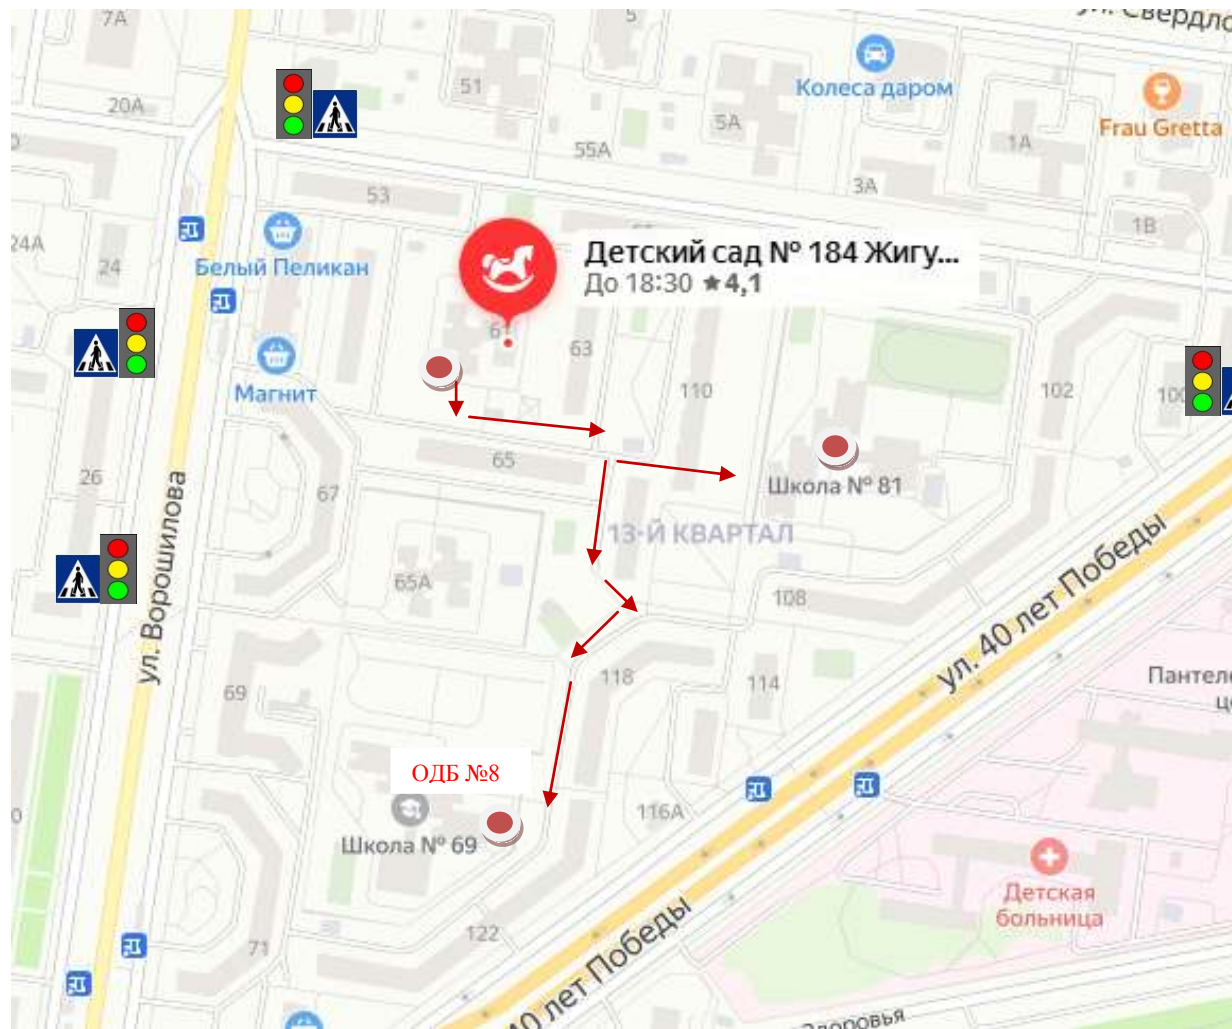

3. Маршрут движения организованных групп детей от детского сада №184 «Жигулёк» к МБУ №81 и городской детской библиотеке №8