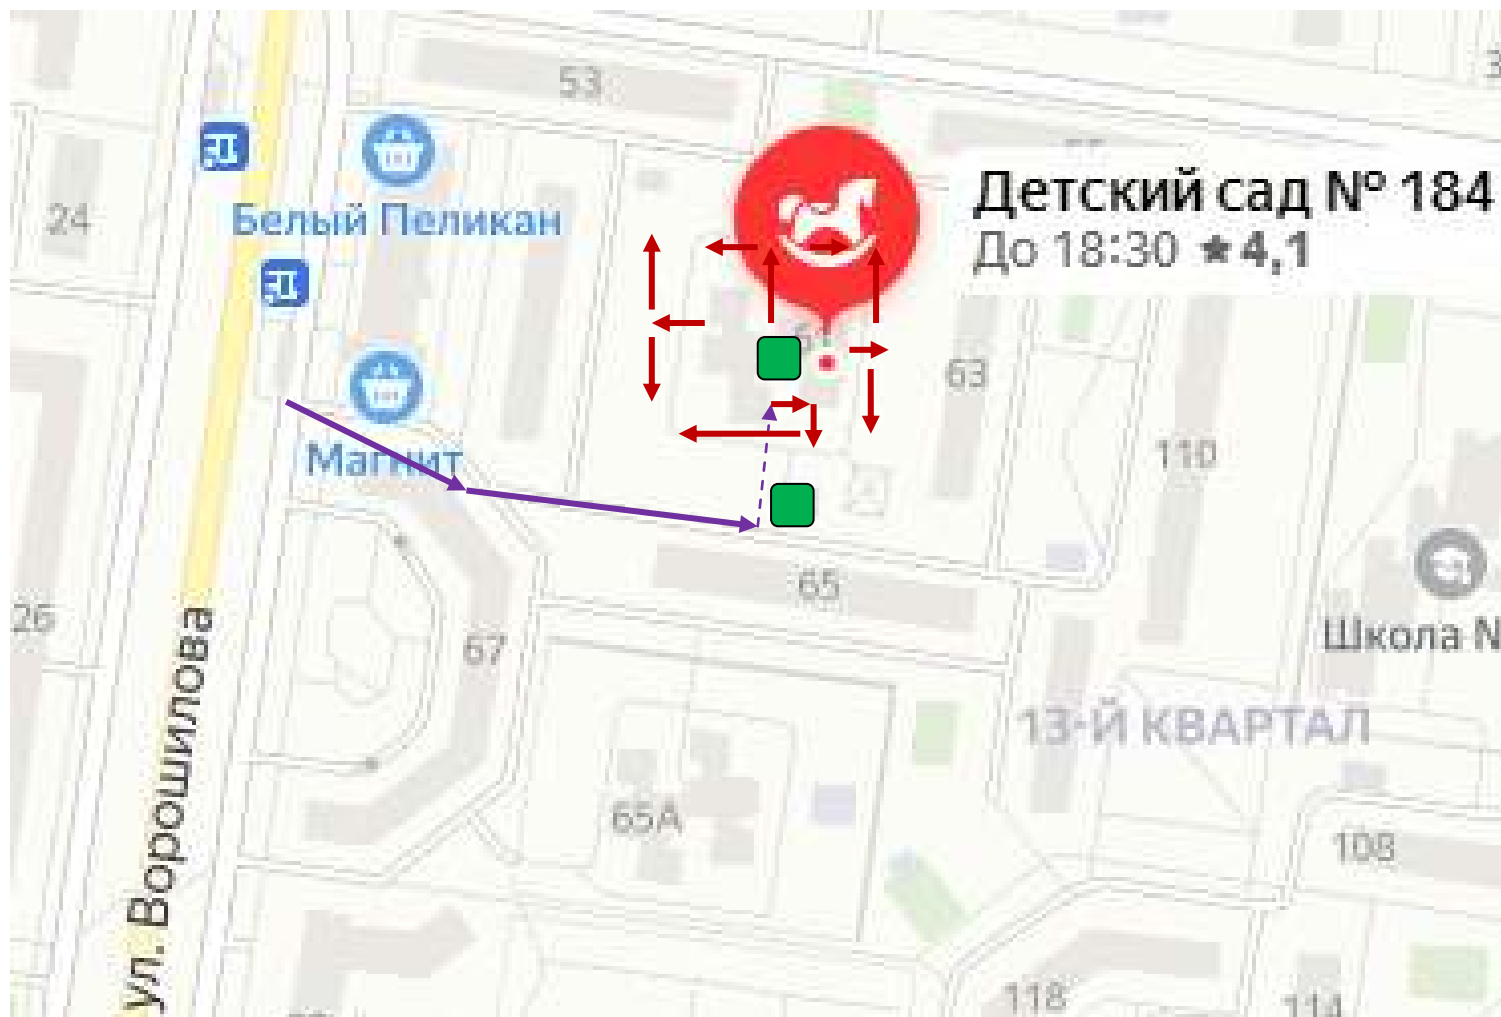

4. Пути движения транспортных средств к местам разгрузки/погрузки и рекомендуемые безопасные пути передвижения детей по территории детского сада №184 «Жигулёнок» АНО ДО «Планета детства «Лада»

Условные обозначения

въезд/выезд транспортных средств

место погрузки/выгрузки

движение грузового транспорта по территории детского сада

движение детей по территории детского сада